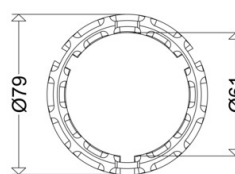

RZ 1 RAL7035

[Artikelnummer : 90044 0001]