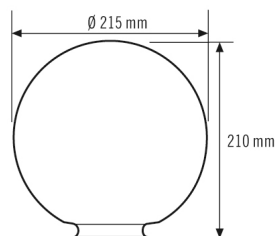

#### GEHÄUSE

Abmessungen	Höhe/Tiefe 210 mm, Ø 215 mm
-------------	-----------------------------

Gewicht	578 g
---------	-------

Farbe	opal-matt
-------	-----------

### Maßzeichnung