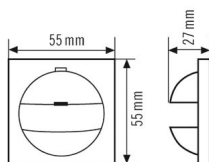

COVER GIR S55 IP20 WH

Artikelnummer

EP10427169

GTIN

4015120427169

Produktbeschreibung

- Abdeckung IP 20-G55 für Wandmelder der Serien Basic, Standard und Compact
- Design kompatibel zu Gira Standard 55
- Ausblendung des vertikalen Erfassungsbereiches mit beiliegender Kappe

Technische Daten

ALLGEMEIN

Gerätekategorie	Abdeckung
-----------------	-----------

GEHÄUSE

Abmessungen	Länge 55 mm x Breite 55 mm x Höhe/Tiefe 27 mm
-------------	---

Gewicht	11 g
Schutzart	IP20
Farbe	weiß, ähnlich RAL 9010

Maßzeichnung

Ausführliche Produktbeschreibung

- Abdeckung IP 20-G55 für Wandmelder der Serien Basic, Standard und Compact
- PD-C180i KNX ECO
- Design kompatibel zu Gira Standard 55
- Ausblendung des vertikalen Erfassungsbereiches mit beiliegender Kappe