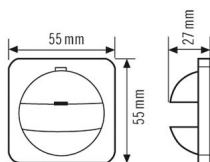

COVER BER MOD2 IP20 WH

Artikelnummer

EP10427138

GTIN

4015120427138

Produktbeschreibung

- Abdeckung IP 20-BM2 für Wandmelder der Serien Basic, Standard und Compact
- Design kompatibel zu Berker Modul 2
- Ausblendung des vertikalen Erfassungsbereiches mit beiliegender Kappe

Technische Daten

ALLGEMEIN

Gerätekategorie Abdeckung

GEHÄUSE

Abmessungen Länge 55 mm x Breite 55 mm x Höhe/Tiefe 27 mm

Gewicht 11 g

Schutzart IP20

Farbe weiß, ähnlich RAL 1013

Maßzeichnung

Ausführliche Produktbeschreibung

- Abdeckung IP 20-BM2 für Wandmelder der Serien Basic, Standard und Compact
- Design kompatibel zu Berker Modul 2
- Ausblendung des vertikalen Erfassungsbereiches mit beiliegender Kappe