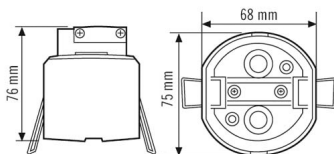

STANDARD DALI ADR MOUNTING SET IP20 FM TR

Artikelnummer

EM10210815

GTIN

4015120210815

Produktbeschreibung

- Deckeneinbau-Set für PD 360i/8 DALI ADR

Technische Daten

ALLGEMEIN	
Geräteklasse	Befestigung
BEFESTIGUNG	
Montageart	Unterputz

Montageort	Decke
------------	-------

GEHÄUSE	
Abmessungen	Länge 75 mm x Breite 68 mm x Höhe/Tiefe 76 mm
Gewicht	30 g
Farbe	transparent

Maßzeichnung

Ausführliche Produktbeschreibung

Deckeneinbau-Set für PD 360i/8 DALI ADR, Farbe: transparent