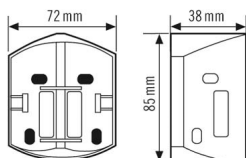

RC EDGE MOUNTING SR

Artikelnummer

EM10016141

GTIN

4015120016141

Produktbeschreibung

- Ecksockel für Bewegungsmelder RC 230i
- Für die Innen- und Außeneckmontage

Technische Daten

ALLGEMEIN

Geräteklasse	Befestigung
--------------	-------------

BEFESTIGUNG

Montageart	Aufbau
------------	--------

Montageort	Wand
------------	------

GEHÄUSE

Abmessungen	Länge 85 mm x Breite 72 mm x Höhe/Tiefe 38 mm
-------------	---

Gewicht	25 g
---------	------

Werkstoff	UV-stabilisiertes Polycarbonat
-----------	--------------------------------

Farbe	silbergrau, ähnlich RAL 9006
-------	------------------------------

Maßzeichnung

Ausführliche Produktbeschreibung