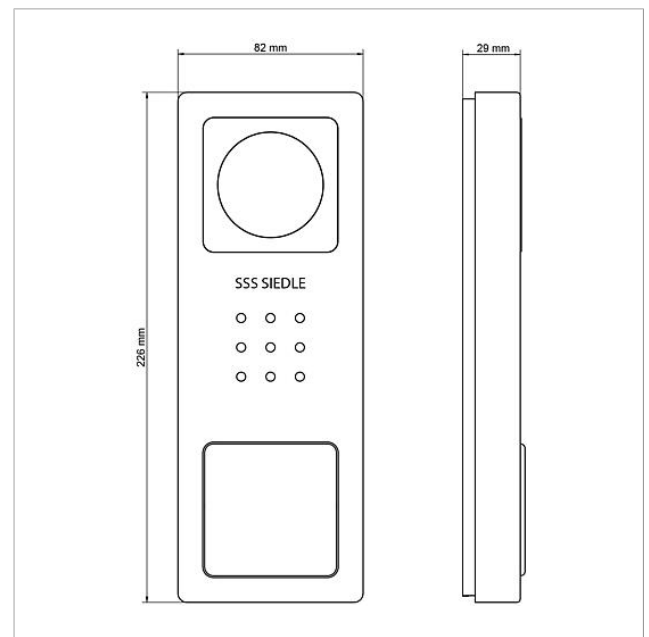

Artikelinformationen

Artikel-Bezeichnung	Artikelbeschreibung	Farbe	KG	Artikel-Nr.
SET CVB 850-1 E/W	Video-Set Siedle Basic	Edelstahl gebürstet	D	210008746-00

Ersatzteile

Artikel-Bezeichnung	Artikelbeschreibung	Farbe	KG	Artikel-Nr.
CA 812-..., BCV/BCVU/CA/CAU/CV/CVU/ STA/STV 850-...	Lautsprecher	Sonstiges	E	200029867-00
CA 812-..., CA/CAU/CVU 850-..., CV 850-x-03, -04	Mikrofon	Sonstiges	E	200029868-00
CA 812-..., CA/CV 850-..., BCV 850-...	Siedle Schraubendreher	Sonstiges	E	200029931-00
CA 812-1, CA/CAU 850-1, BCV/BCVU/ CV/CVU 850-1-...	Namensschild-Oberteil	Glasklar	E	200029864-00
CA 812-1, CA/CAU 850-1, BCV/BCVU/ CV/CVU 850-1-...	Schrifteinlage für Namensschild	Weiß	E	200029869-00
CV 850-1-..., BCV 850-1-01 E	Gehäuse-Oberteil	Edelstahl gebürstet	E	210008756-00
VIB 150-...	Anschlussklemme	Blau	E	210007267-00

Video-Set Siedle Basic
SET CVB 850-1 E/W

210008746

Seite 2

Zeichnungen / Montage

Video-Set Siedle Basic
SET CVB 850-1 E/W

210008746

Seite 3

Weitere Dokumente