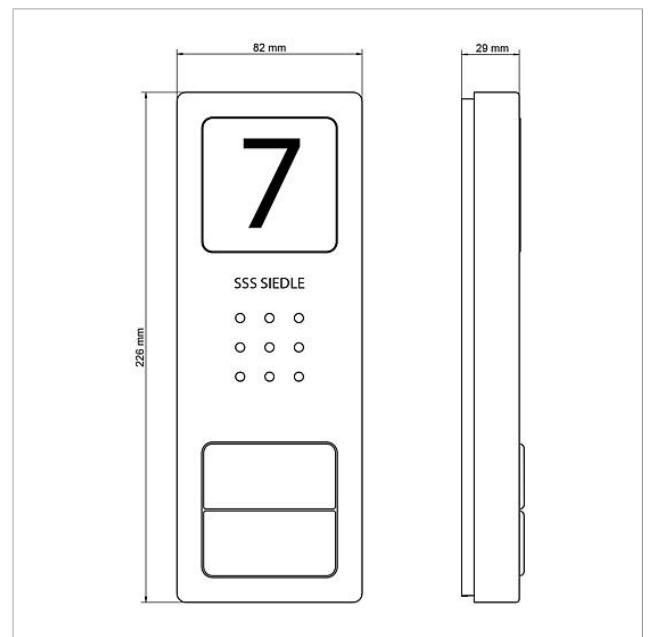

Zeichnungen / Montage