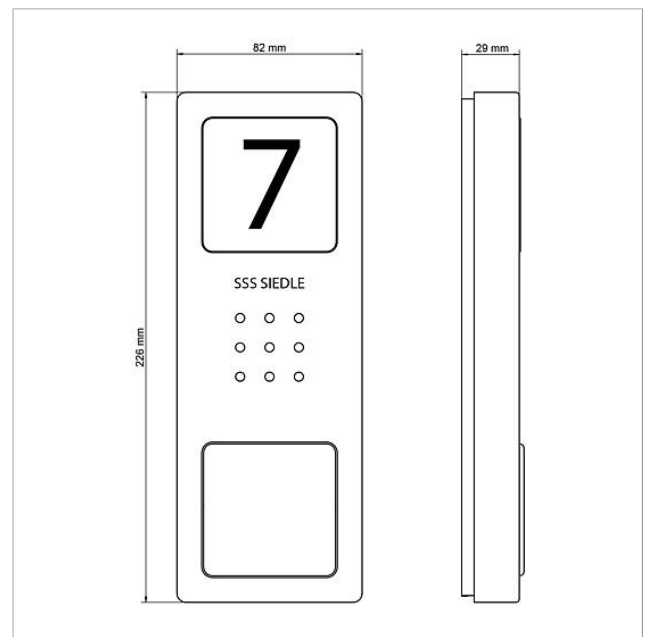

Lieferumfang:

- Audio-Türstation Siedle Compact (CA 850-1 E)
- Audio-Innenstation Siedle Basic (AIB 150-...)
- Set-Netzgerät (SNG 850-...)

Leistungsmerkmale SNG 850-...

- 10 Bus-Adressen für die Versorgung der Bus-Teilnehmer
- integrierter Türöffner- und Lichtkontakt
- Programmierung: manuell, Plug+Play oder PC-Software

Artikelinformationen

Artikel-Bezeichnung	Artikelbeschreibung	Farbe	KG	Artikel-Nr.
SET CAB 850-1 E/W	Audio-Set Siedle Basic	Edelstahl gebürstet	A	210008742-00

Ersatzteile

Artikel-Bezeichnung	Artikelbeschreibung	Farbe	KG	Artikel-Nr.
AIB 150-...	Anschlussklemme	Blau	E	200049391-00
CA 812-..., BCV/BCVU/CA/CAU/CV/CVU/ Lautsprecher STA/STV 850-...		Sonstiges	E	200029867-00
CA 812-..., CA/CAU 850-...	Schrifteinlage für Infoschild	Weiß	E	200029872-00
CA 812-..., CA/CAU/CVU 850-..., CV 850-x-03, -04	Mikrofon	Sonstiges	E	200029868-00
CA 812-..., CA/CV 850-..., BCV 850-...	Siedle Schraubendreher	Sonstiges	E	200029931-00
CA 812-1, CA 850-1 E	Gehäuse-Oberteil	Edelstahl gebürstet	E	210008751-00
CA 812-1, CA/CAU 850-1, BCV/BCVU/ CV/CVU 850-1-...	Namensschild-Oberteil	Glasklar	E	200029864-00
CA 812-1, CA/CAU 850-1, BCV/BCVU/ CV/CVU 850-1-...	Schrifteinlage für Namensschild	Weiß	E	200029869-00
CA 850-1 E	Audio-Türstation Siedle Compact	Edelstahl gebürstet	A	210008733-00

Audio-Set Siedle Basic
SET CAB 850-1 E/W

210008742

Seite 2

Zeichnungen / Montage

Audio-Set Siedle Basic
SET CAB 850-1 E/W

210008742

Seite 3

Weitere Dokumente