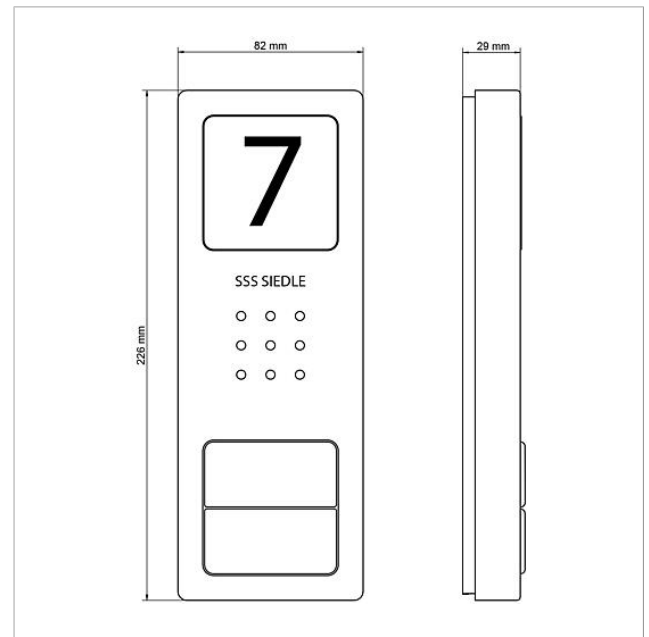

Zeichnungen / Montage