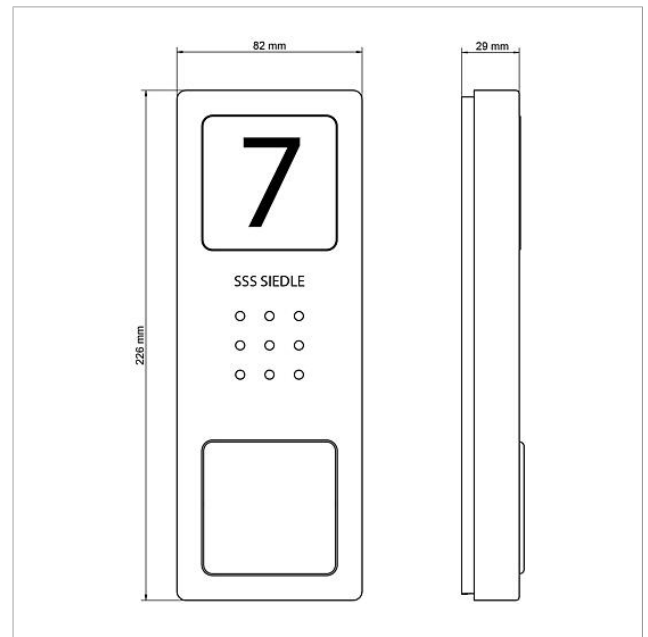

Audio-Set Siedle
Compact
SET CA 812-1 E/W

210008738

Seite 3

Zeichnungen / Montage

Audio-Set Siedle
Compact
SET CA 812-1 E/W

210008738

Seite 4

Weitere Dokumente