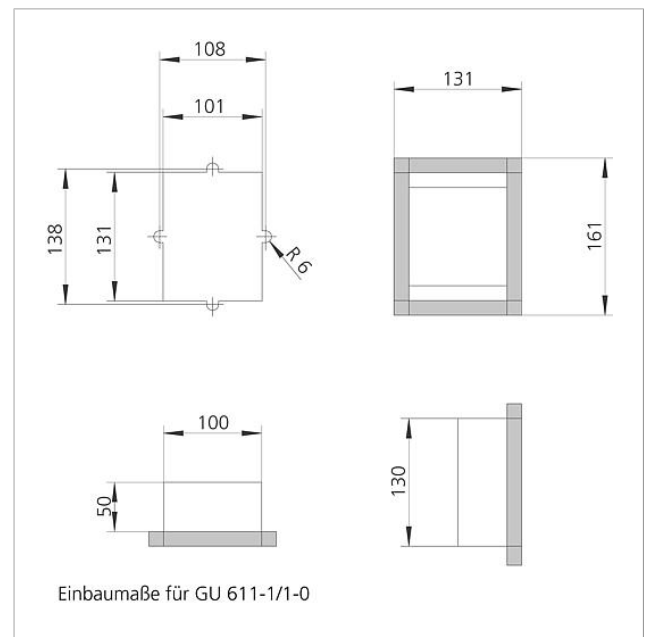

Zeichnungen / Montage