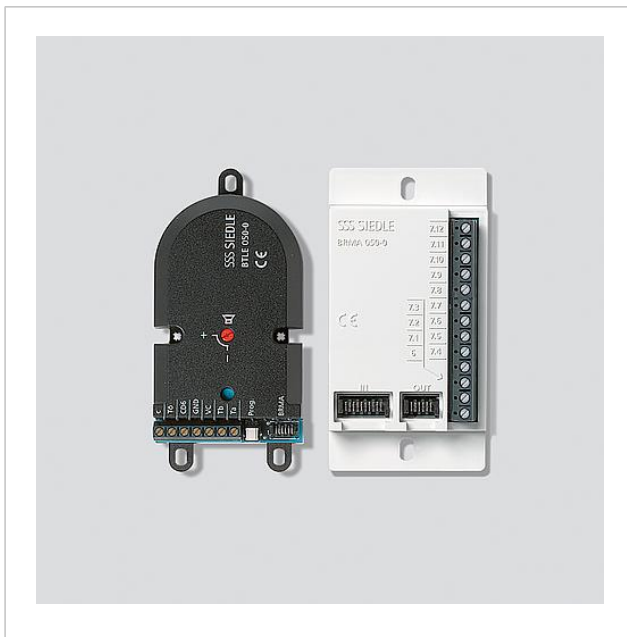

Zeichnungen / Montage