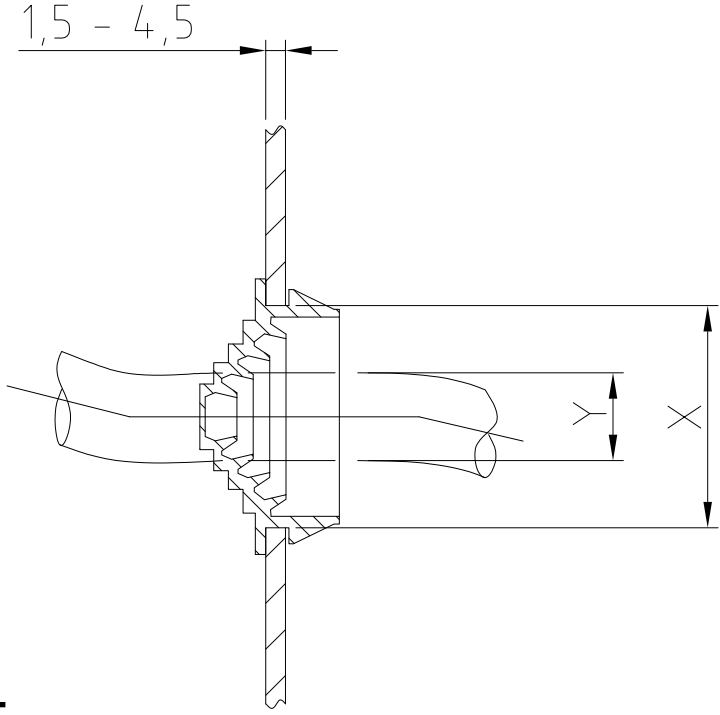

SZ

- 2899.200
- 2899.250
- 2899.320
- 2899.400

IP 54

Zchnng.-Nr. / No. of dwg. : A3015600SZ

Versandbeutel-Nr. / No. of accessory bag : 290509

Lieferanten-Nr. / No. of supplier :

SZ	M20	20,5	5 - 16	2899.200
	M25	25,5	5 - 21	2899.250
	M32	32,5	13 - 26,5	2899.320
	M40	40,5	13 - 34	2899.400
VE				100x 50x 25x 20x