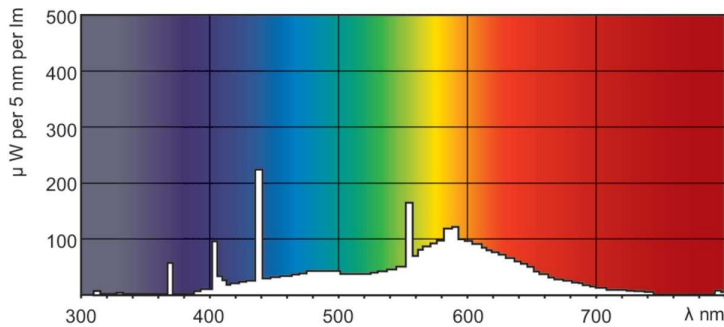

Produkt Daten

Allgemeine Informationen		Betrieb und Elektrik	
Socket	FA6	Systemleistung	40,0 W
Referenz für Lichtstrommessung	Sphere	Lampenstrom (Nom)	0,430 A
Lebensdauer bis 50 % Ausfall (Nom.)	26.000 Stunde(n)	Spannung (Nom)	103 V
Lichttechnische Daten		Lichtregelung und Dimmen	
Farbcode	33-640	Dimmbar	Ja
Lichtstrom	2.300 lm	Mechanik und Gehäuse	
Nennlichtausbeute (Nom)	58 lm/W	Kolbenform	T12
Lichtfarbe	Kaltweiß (CW)	Genehmigung und Anwendung	
Farbkoordinate X (Nom)	0,38	Energieeffizienzklasse	G
Farbkoordinate Y (nom.)	0,38	Quecksilbergehalt (max.)	12 mg
Ähnlichste Farbtemperatur (Nom)	4000 K	Quecksilbergehalt (Nom)	12,0 mg
Farbwiedergabeindex (CRI)	60	Energieverbrauch kWh/1.000 Std.	40 kWh

Product	D (max)	A (max)	B (max)	B (min)	C (max)
TL-X XL 40W/33-640 SLV/25	40,5 mm	1.183,5 mm	1.202 mm	1.198,5 mm	1.220,5 mm

Photometrische Daten

Spectral Power Distribution Colour - TL-X XL 40W/33-640 SLV/25