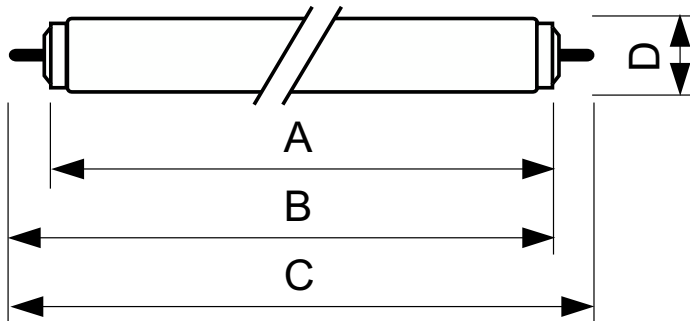

TL-X XL

TL-X XL 40W/33-640 SLV/25

TL-X XL mit 38 mm Röhrendurchmesser hat eine verlängerte Nutzlebensdauer und ist mit einem internen Zündstreifen für elektromagnetische starterlose Anwendungen oder Hochfrequenz-Anwendungen ohne Warmstart ausgestattet. Kombiniert mit einer speziellen Lampenfassung kann jegliche Funkenbildung während der Zündung ausgeschlossen werden.

Produkt Daten

Allgemeine Informationen		Betrieb und Elektrik	
Socket	FA6	Systemleistung	40,0 W
Referenz für Lichtstrommessung	Sphere	Lampenstrom (Nom)	0,430 A
Lebensdauer bis 50 % Ausfall (Nom.)	26.000 Stunde(n)	Spannung (Nom)	103 V
Lichttechnische Daten		Lichtregelung und Dimmen	
Farbcode	33-640	Dimmbar	Ja
Lichtstrom	2.300 lm	Mechanik und Gehäuse	
Nennlichtausbeute (Nom)	58 lm/W	Kolbenform	T12
Lichtfarbe	Kaltweiß (CW)	Genehmigung und Anwendung	
Farbkoordinate X (Nom)	0,38	Energieeffizienzklasse	G
Farbkoordinate Y (nom.)	0,38	Quecksilbergehalt (max.)	12 mg
Ähnlichste Farbtemperatur (Nom)	4000 K	Quecksilbergehalt (Nom)	12,0 mg
Farbwiedergabeindex (CRI)	60	Energieverbrauch kWh/1.000 Std.	40 kWh

TL-X XL

EPREL Registrierungsnummer	423515
Produktdaten	
Bestell-Produktname	TL-X XL 40W/33-640 SLV/25
Gesamtbezeichnung des Produkts	TL-X XL 40W/33-640 SLV/25
Gesamt-Produktcode	871150026137340
Bestellcode	26137340
Material-Nr. (12NC)	928037903332

Product	D (max)	A (max)	B (max)	B (min)	C (max)
TL-X XL 40W/33-640 SLV/25	40,5 mm	1.183,5 mm	1.202 mm	1.198,5 mm	1.220,5 mm

Photometrische Daten

Spectral Power Distribution Colour - TL-X XL 40W/33-640 SLV/25