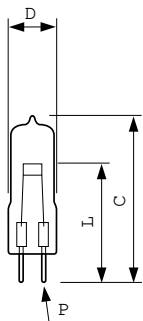

Produkt Daten

Allgemeine Informationen	
Socket	G6.35
Betriebsstellung	S90 [Stehmontage +/-90D oder Basis unten (Base Down, BDH)]
Lebensdauer bis 50 % Ausfall (Nom.)	50 Stunde(n)
Lichttechnische Daten	
Ähnlichste Farbtemperatur (Nom)	3450 K
Farbwiedergabeindex (CRI)	100
Betrieb und Elektrik	
Systemleistung	150 W
Spannung (Nom)	24 V
Mechanik und Gehäuse	
Kolbenmaterial	Quarz-UV, offen

Produktdaten	
Bestell-Produktname	7158 150W G6.35 24V 1CT/10X10F
Gesamtbezeichnung des Produkts	7158 150W G6.35 24V 1CT/10X10F
Gesamt-Produktcode	871150040983650
Bestellcode	40983650
Material-Nr. (12NC)	923870520503
Lokaler Bestellcode	0506038
Anzahl pro Verpackung	1
Nettogewicht (Einzelteil)	0,004 kg
EAN/UPC – Produkt/Kiste	8711500409836
Zähler – Pakete pro Außenkarton	100
EAN Umverpackung	8711500423122

Halogen spezial

Abmessungsskizzen

Product	D (max)	L (min)	L (max)	L	P (max)	P	P (min)	C (max)
7158 150W	11,5 mm	31,5 mm	32,25	32	1,05 mm	1 mm	0,95 mm	50 mm
G6.35 24V			mm	mm				
1CT/10X10F								