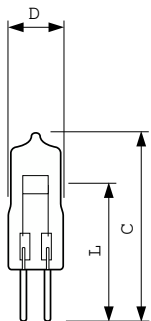

Produkt Daten

Allgemeine Informationen	
Socket	G4
Betriebsstellung	UNIVERSAL [Beliebig oder universal (U)]
Lebensdauer bis 50 % Ausfall (Nom.)	100 Stunde(n)
Lichttechnische Daten	
Lichtstrom	460 lm
Farbwiedergabeindex (CRI)	100
Betrieb und Elektrik	
Systemleistung	20 W
Spannung (Nom)	6 V
Mechanik und Gehäuse	
Kolbenmaterial	Quarz-UV, offen

Produktdaten	
Bestell-Produktname	7388 20W G4 6V 1CT/10X10F
Gesamtbezeichnung des Produkts	7388 20W G4 6V 1CT/10X10F
Gesamt-Produktcode	871150040986750
Bestellcode	40986750
Material-Nr. (12NC)	923874610103
Anzahl pro Verpackung	1
Nettogewicht (Einzelteil)	0,001 kg
EAN/UPC – Produkt/Kiste	8711500409867
Zähler - Pakete pro Außenkarton	100
EAN Umverpackung	8711500423306

Halogen spezial

Abmessungsskizzen

Product	D (max)	L (max)	C (max)
7388 20W G4 6V 1CT/10X10F	9,5 mm	19,75 mm	31 mm