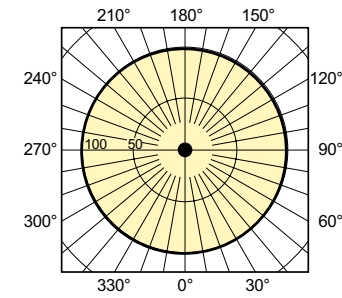

Produkt Daten

Allgemeine Informationen	
Socket	E27
Betriebsstellung	UNIVERSAL [Beliebig oder universal (U)]
Referenz für Lichtstrommessung	Sphere
Lebensdauer bis 50 % Ausfall (Nom.)	28.000 Stunde(n)

Lichttechnische Daten	
Farbcode	220 [CCT of 2000K]
Nennlichtausbeute (Nom)	80 lm/W
Farbkoordinate X (Nom)	0,540
Farbkoordinate Y (nom.)	0,420
Ähnlichste Farbtemperatur (Nom)	1900 K
Farbwiedergabeindex (CRI)	-

Zähler - Pakete pro Außenkarton	24
EAN Umverpackung	8711500210258

Abmessungsskizzen

Product	D (max)	C (max)
SON 70W E E27 CO 1CT/24	71 mm	156 mm

Photometrische Daten

Light Distribution Diagram - SON 70W E E27 CO 1CT/24