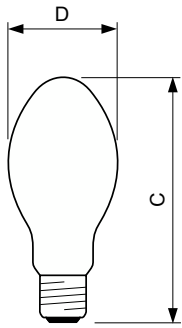

Produkt Daten

Allgemeine Informationen	
Socket	E27
Betriebsstellung	UNIVERSAL [Beliebig oder universal (U)]
Referenz für Lichtstrommessung	Sphere
Lebensdauer bis 50 % Ausfall (Nom.)	28.000 Stunde(n)

Lichttechnische Daten	
Farbcode	220 [CCT of 2000K]
Nennlichtausbeute (Nom)	80 lm/W
Farbkoordinate X (Nom)	0,540
Farbkoordinate Y (nom.)	0,420
Ähnlichste Farbtemperatur (Nom)	1900 K
Farbwiedergabeindex (CRI)	-

Betrieb und Elektrik	
Systemleistung	72,5 W
Spannung (Nom)	95 V

Lichtregelung und Dimmen	
Dimmbar	Ja

Mechanik und Gehäuse	
Kolbenausführung	Beschichtetes Glas
Kolbenform	BF70

Genehmigung und Anwendung	
Energieeffizienzklasse	G
Quecksilbergehalt (max.)	16,3 mg
Quecksilbergehalt (Nom)	16,3 mg
Energieverbrauch kWh/1.000 Std.	73 kWh
EPREL Registrierungsnummer	473291

Zähler - Pakete pro Außenkarton	24
EAN Umverpackung	8711500210258

Abmessungsskizzen

Product	D (max)	C (max)
SON 70W E E27 CO 1CT/24	71 mm	156 mm

Photometrische Daten

Light Distribution Diagram - SON 70W E E27 CO 1CT/24