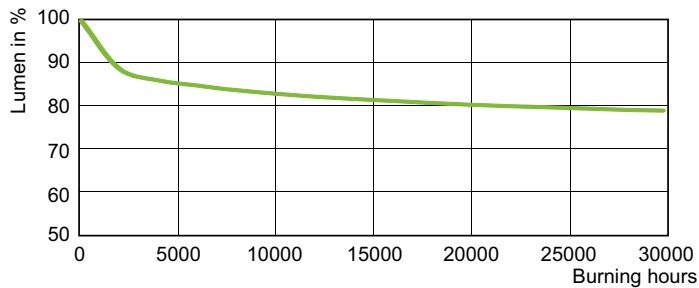

Spectral Power Distribution Colour - SON 70W E E27 CO 1CT/24

Lebensdauer

LDLE_SON_50W_70W-Life expectancy diagram

Lumen Maintenance Diagram - SON 70W E E27 CO 1CT/24

SON

© 2023 Signify Holding Alle Rechte vorbehalten. Signify gibt keine Zusicherungen und übernimmt keine Garantie bezüglich der Richtigkeit oder Vollständigkeit der in diesem Dokument enthaltenen Informationen und haftet nicht für Handlungen, die im Vertrauen darauf ausgeführt werden. Die in diesem Dokument vorgestellten Informationen sind, sofern keine anderslautende Vereinbarung mit Signify besteht, nicht als kommerzielles Angebot gedacht und sind nicht Teil eines Angebots oder Vertrags. Philips und das Philips Schildsymbol sind eingetragene Warenzeichen der Koninklijke Philips N.V.