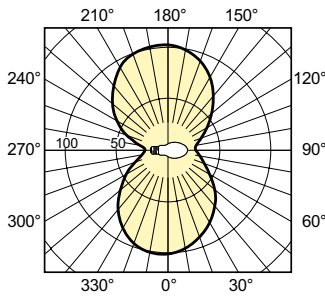

Produkt Daten

Allgemeine Informationen	
Socket	E27
Betriebsstellung	UNIVERSAL [Beliebig oder universal (U)]
Referenz für Lichtstrommessung	Sphere
Lebensdauer bis 50 % Ausfall (Nom.)	28.000 Stunde(n)

Lichttechnische Daten	
Farbcode	220 [CCT of 2000K]
Nennlichtausbeute (Nom)	80 lm/W
Farbkoordinate X (Nom)	0,540
Farbkoordinate Y (nom.)	0,420
Ähnlichste Farbtemperatur (Nom)	1900 K
Farbwiedergabeindex (CRI)	-

Zähler - Pakete pro Außenkarton	24
EAN Umverpackung	8711500210258

Abmessungsskizzen

Product	D (max)	C (max)
SON 70W E E27 CO 1CT/24	71 mm	156 mm

Photometrische Daten

Light Distribution Diagram - SON 70W E E27 CO 1CT/24