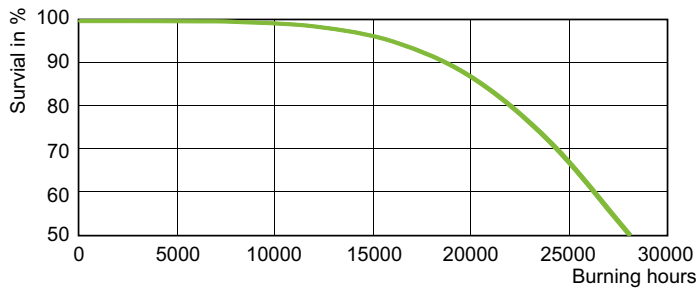

Spectral Power Distribution Colour - SON 70W E E27 CO 1CT/24

Lebensdauer

LDLE_SON_50W_70W-Life expectancy diagram

Lumen Maintenance Diagram - SON 70W E E27 CO 1CT/24

SON

© 2023 Signify Holding Alle Rechte vorbehalten. Signify gibt keine Zusicherungen und übernimmt keine Garantie bezüglich der Richtigkeit oder Vollständigkeit der in diesem Dokument enthaltenen Informationen und haftet nicht für Handlungen, die im Vertrauen darauf ausgeführt werden. Die in diesem Dokument vorgestellten Informationen sind, sofern keine anderslautende Vereinbarung mit Signify besteht, nicht als kommerzielles Angebot gedacht und sind nicht Teil eines Angebots oder Vertrags. Philips und das Philips Schildsymbol sind eingetragene Warenzeichen der Koninklijke Philips N.V.