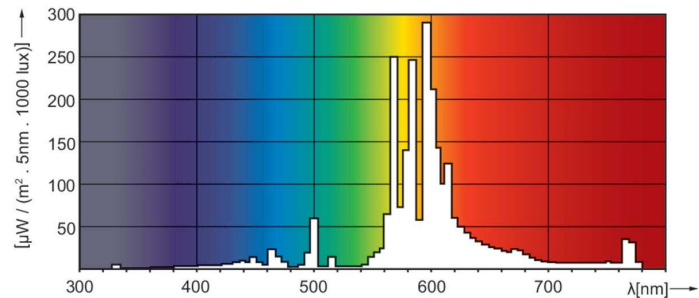

Photometrische Daten

Light Distribution Diagram - SON 70W E E27 CO 1CT/24

Spectral Power Distribution Colour - SON 70W E E27 CO 1CT/24