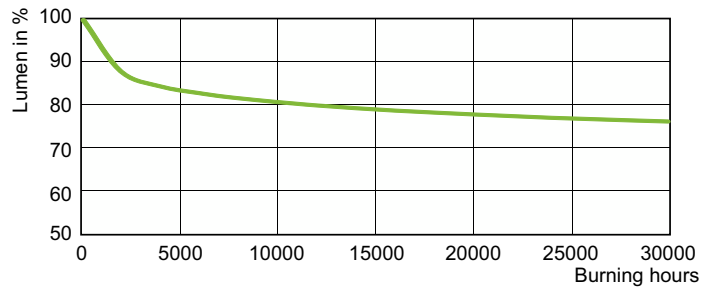

Photometrische Daten

Spectral Power Distribution Colour - SON 70W/220 | E27 1CT/24

Lebensdauer

LDLE\_SON-I\_50W\_70W-Life expectancy diagram

Lumen Maintenance Diagram - SON 70W/220 | E27 1CT/24

SON