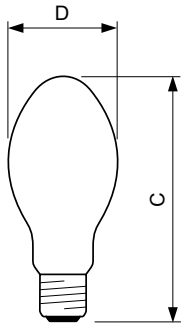

Gesamtbezeichnung des Produkts	SON 70W/220 | E27 1CT/24
Gesamt-Produktcode	871150018186230
Bestellcode	18186230
Material-Nr. (12NC)	928150108828
Lokaler Bestellcode	1100071
Anzahl pro Verpackung	1

Nettogewicht (Einzelteil)	0,065 kg
EAN/UPC – Produkt/Kiste	8711500181862
Zähler - Pakete pro Außenkarton	24
EAN Umverpackung	8711500181879

Abmessungsskizzen

Product	D (max)	C (max)
SON 70W/220 | E27 1CT/24	71 mm	155 mm