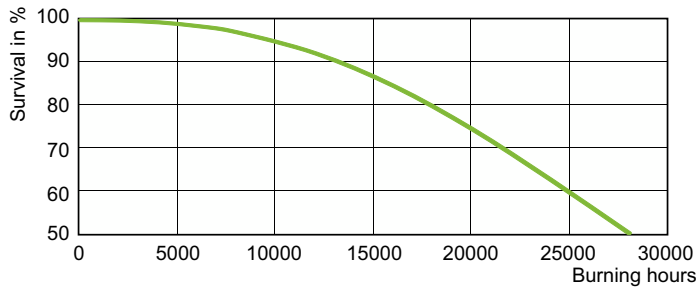

Lebensdauer

LDLE_SON-I_50W_70W-Life expectancy diagram