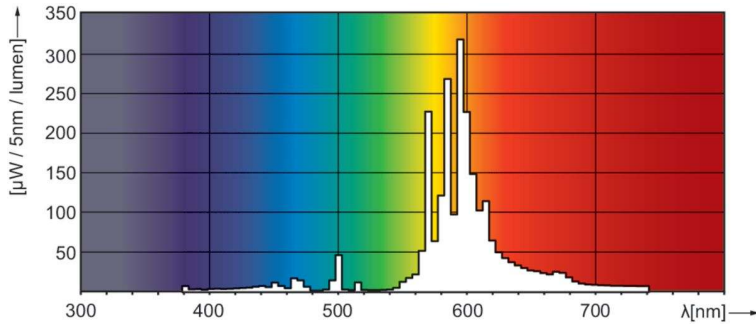

Photometrische Daten

Spectral Power Distribution Colour - SON 70W/220 | E27 1CT/24