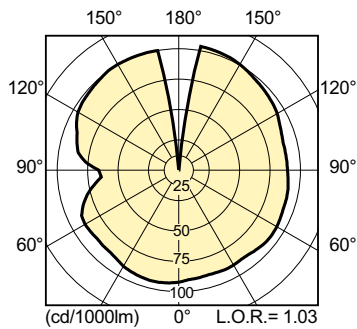

Produkt Daten

Allgemeine Informationen	
Socket	E40
Betriebsstellung	UNIVERSAL [Beliebig oder universal (U)]
Referenz für Lichtstrommessung	Sphere
Lebensdauer bis 50 % Ausfall (Nom.)	27.000 Stunde(n)

Lichttechnische Daten	
Farbcode	828 [CCT of 2800K]
Lichtstrom	16.400 lm
Nennlichtausbeute (Nom)	110 lm/W
Lichtfarbe	Warmweiß (WW)
Farbkoordinate X (Nom)	0,447
Farbkoordinate Y (nom.)	0,4
Ähnlichste Farbtemperatur (Nom)	2800 K
Farbwiedergabeindex (CRI)	87
Bogenlänge O (Nom)	10 mm

Photometrische Daten

Light Distribution Diagram - MASTER CityWh CDO-TT Plus 150W/828 E40

Spectral Power Distribution Colour - MASTER CityWh CDO-TT Plus 150W/828 E40

MASTER CityWhite CDO-TT Plus

Lebensdauer