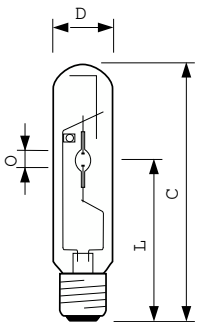

MASTER CityWhite CDO-TT Plus

EPREL Registrierungsnummer	473327
Produktdaten	
Bestell-Produktname	MASTER CityWh CDO-TT Plus 150W/828 E40
Gesamtbezeichnung des Produkts	MASTER CityWhite CDO-TT Plus 150W/828 E40
Gesamt-Produktcode	871829112034600
Bestellcode	12034600
Material-Nr. (12NC)	928082219231

Anzahl pro Verpackung	1
Nettogewicht (Einzelteil)	0,135 kg
EAN/UPC – Produkt/Kiste	8718291120346
Zähler – Pakete pro Außenkarton	12
EAN Umverpackung	8718291120353

Abmessungsskizzen

Product	D (max)	O	L	C (max)
MASTER CityWh CDO-TT Plus 150W/828 E40	47 mm	10 mm	132 mm	211 mm