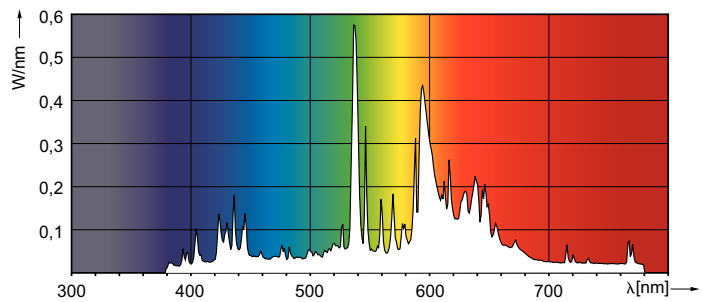

Produkt Daten

Allgemeine Informationen	
Socket	E40
Betriebsstellung	UNIVERSAL [Beliebig oder universal (U)]
Referenz für Lichtstrommessung	Sphere
Lebensdauer bis 50 % Ausfall (Nom.)	27.000 Stunde(n)

Lichttechnische Daten	
Farbcode	828 [CCT of 2800K]
Lichtstrom	16.400 lm
Nennlichtausbeute (Nom)	110 lm/W
Lichtfarbe	Warmweiß (WW)
Farbkoordinate X (Nom)	0,447
Farbkoordinate Y (nom.)	0,4
Ähnlichste Farbtemperatur (Nom)	2800 K
Farbwiedergabeindex (CRI)	87
Bogenlänge O (Nom)	10 mm

Photometrische Daten

Light Distribution Diagram - MASTER CityWh CDO-TT Plus 150W/828 E40

Spectral Power Distribution Colour - MASTER CityWh CDO-TT Plus 150W/828 E40

MASTER CityWhite CDO-TT Plus

Lebensdauer