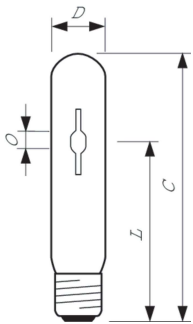

MASTER CityWhite CDO-TT Plus

EPREL Registrierungsnummer	473324
Produktdaten	
Bestell-Produktname	MASTER CityWh CDO-TT Plus 70W/828 E27
Gesamtbezeichnung des Produkts	MASTER CityWhite CDO-TT Plus 70W/828 1SL/12
Gesamt-Produktcode	871829112030800
Bestellcode	12030800
Material-Nr. (12NC)	928082019235

Anzahl pro Verpackung	1
Nettogewicht (Einzelteil)	0,048 kg
EAN/UPC – Produkt/Kiste	8718291120308
Zähler – Pakete pro Außenkarton	12
EAN Umverpackung	8718291120315

Abmessungsskizzen

Product	D (max)	O	L	C (max)
MASTER CityWh CDO-TT Plus 70W/828 E27	36 mm	7,15 mm	102 mm	156 mm