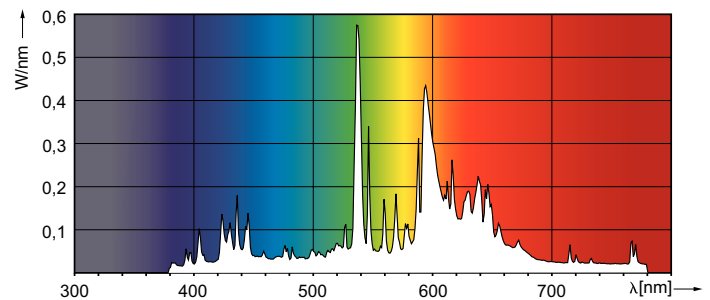

Produkt Daten

Allgemeine Informationen	
Socket	E27
Betriebsstellung	UNIVERSAL [Beliebig oder universal (U)]
Referenz für Lichtstrommessung	Sphere
Lebensdauer bis 50 % Ausfall (Nom.)	27.000 Stunde(n)

Lichttechnische Daten	
Farbcode	828 [CCT of 2800K]
Lichtstrom	7.750 lm
Nennlichtausbeute (Nom)	105 lm/W
Lichtfarbe	Warmweiß (WW)
Farbkoordinate X (Nom)	0,447
Farbkoordinate Y (nom.)	0,4
Ähnlichste Farbtemperatur (Nom)	2800 K
Farbwiedergabeindex (CRI)	86
Bogenlänge O (Nom)	7,15 mm

Photometrische Daten

Light Distribution Diagram - MASTER CityWh CDO-TT Plus 70W/828 E27

Spectral Power Distribution Colour - MASTER CityWh CDO-TT Plus 70W/828 E27

MASTER CityWhite CDO-TT Plus

Lebensdauer

Lumen Maintenance Diagram - MASTER CityWh CDO-TT Plus 70W/828 E27