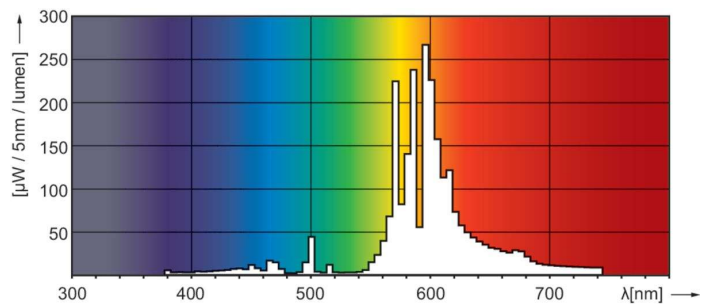

Produkt Daten

Allgemeine Informationen	
Socket	E27
Betriebsstellung	UNIVERSAL [Beliebig oder universal (U)]
Referenz für Lichtstrommessung	Sphere
Lebensdauer bis 50 % Ausfall (Nom.)	30.000 Stunde(n)

Lichttechnische Daten	
Farbcode	220 [CCT of 2000K]
Lichtstrom	6.000 lm
Nennlichtausbeute (Nom)	83,33 lm/W
Farbkoordinate X (Nom)	0,54
Farbkoordinate Y (nom.)	0,42
Ähnlichste Farbtemperatur (Nom)	1900 K
Farbwiedergabeindex (CRI)	-

Photometrische Daten

Light Distribution Diagram - MASTER SON PIA Plus 70W E27

Spectral Power Distribution Colour - MASTER SON PIA Plus 70W E27

MASTER SON PIA Plus

Lebensdauer

Lumen Maintenance Diagram - MASTER SON PIA Plus 70W E27