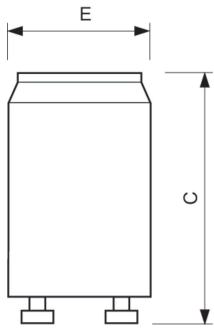

Hinweise

- Austausch des Starters bei Austausch der Leuchtstofflampe empfohlen

Produkt Daten

Betrieb und Elektrik	
Systemleistung	22 4 W
Spannung (Nom)	220-240 V
Mechanik und Gehäuse	
Gehäusefarbe	Weiß
Produktdaten	
Bestell-Produktname	S2 4-22W SER 220-240V WH EUR BOX/20X10
Gesamtbezeichnung des Produkts	S2 4-22W SER 220-240V WH EUR BOX/20X10

Gesamt-Produktcode	871150069750931
Bestellcode	69750931
Material-Nr. (12NC)	928390720238
Anzahl pro Verpackung	1
Nettogewicht (Einzelteil)	7,000 g
EAN/UPC – Produkt/Kiste	8711500697509
Zähler - Pakete pro Außenkarton	200
EAN Umverpackung	8711500697882

Ecoclick Starters

Abmessungsskizzen

Product	C (max)	E (max)
S2 4-22W SER 220-240V WH EUR BOX/20X10	40,3 mm	21,5 mm