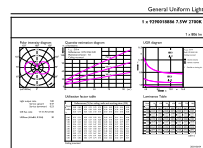

Photometrische Daten

Light Distribution Diagram - LEDClassic SSW 60W A60 E27WWCLND RF1SRT4

General uniform lighting - LEDClassic SSW 60W A60 E27WWCLND RF1SRT4