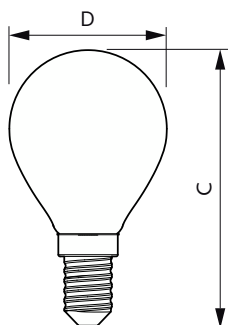

CorePro GLASS LED Kerzen- und Tropfenformlampen

Aufwärmzeit bis 60 % Licht	0.5 s
Leistungsfaktor (Bruchteil)	0.55
Spannung (Nom)	220-240 V

Temperatur

Gehäusetemperatur (Nom)	55 °C

Lichtregelung und Dimmen

Dimmbar	Nein

Mechanik und Gehäuse

Kolbenausführung	Matt
Kolbenform	P45

Genehmigung und Anwendung

Energieeffizienzklasse	E
Energieverbrauch kWh/1.000 Std.	7 kWh
EPREL Registrierungsnummer	1825183
CE-Zeichen	Ja
EU RoHS-konform	Ja
EyeComfort	Ja

Abmessungsskizzen

Anwendungsbedingungen

ist eine Verwendung in geschlossenen	No
Leuchten möglich	

Produktdaten

Bestell-Produktname	CorePro LEDLusterND6.5-60W P45 E14827FRG
Gesamtbezeichnung des Produkts	CorePro LEDLusterND6.5-60W P45 E14827FRG
Gesamt-Produktcode	871951434760100
Bestellcode	34760100
Material-Nr. (12NC)	929002028792
Anzahl pro Verpackung	1
Nettogewicht (Einzelteil)	0,014 kg
EAN/UPC – Produkt/Kiste	8719514347601
Zähler – Pakete pro Außenkarton	10
EAN Umverpackung	8719514347618

Product	D	C
CorePro LEDLusterND6.5-60W P45 E14827FRG	45 mm	80 mm