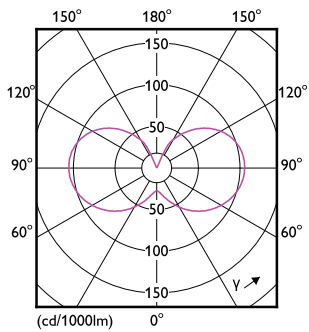

Product	D	C
CorePro LEDLusterND6.5-60W P45 E14827FRG	45 mm	80 mm

CorePro GLASS LED Kerzen- und Tropfenformlampen

Photometrische Daten

General uniform lighting - CorePro LEDLusterND6.5-60W P45 E14827FRG

Spectral Power Distribution Colour - CorePro LEDLusterND6.5-60W P45 E14827FRG