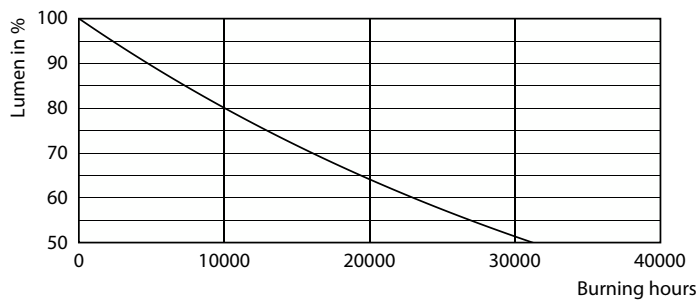

Lebensdauer

Lumen Maintenance Diagram - CorePro LEDLusterND6.5-60W P45 E14827FRG