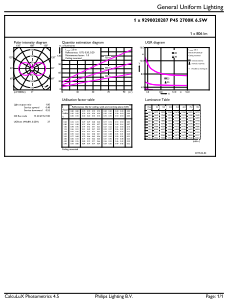

CorePro GLASS LED Kerzen- und Tropfenformlampen

Photometrische Daten

General uniform lighting - CorePro LEDLusterND6.5-60W P45 E14827FRG