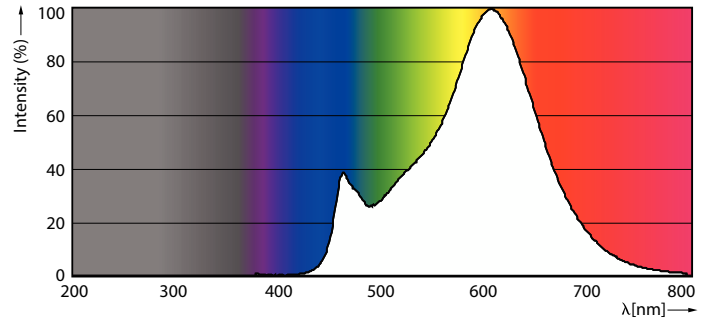

Spectral Power Distribution Colour - CorePro LEDLusterND6.5-60W P45 E14827FRG