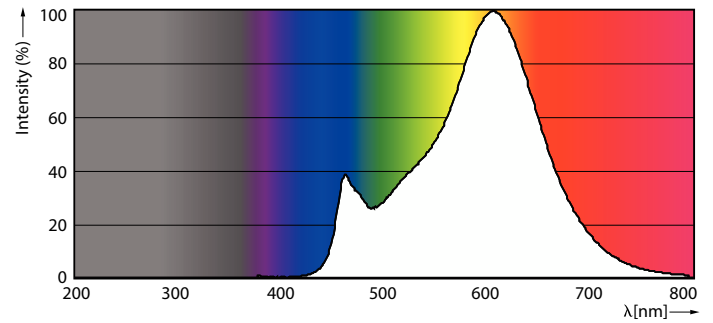

Spectral Power Distribution Colour - CorePro LEDLusterND6.5-60W P45 E14827CLG

General uniform lighting - CorePro LEDLusterND6.5-60W P45 E14827CLG