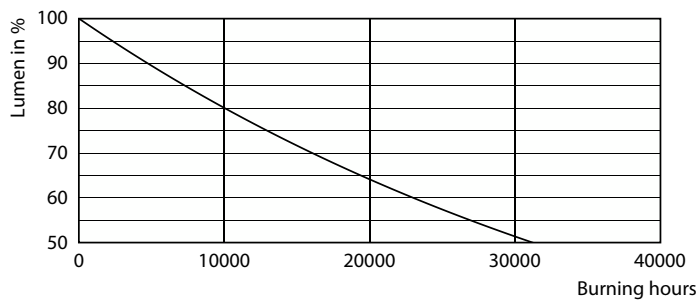

Lebensdauer

Lumen Maintenance Diagram - CorePro LEDLusterND6.5-60W P45 E14827CLG