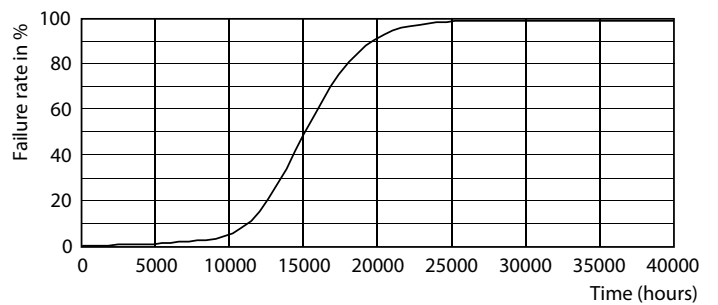

Life Expectancy Diagram