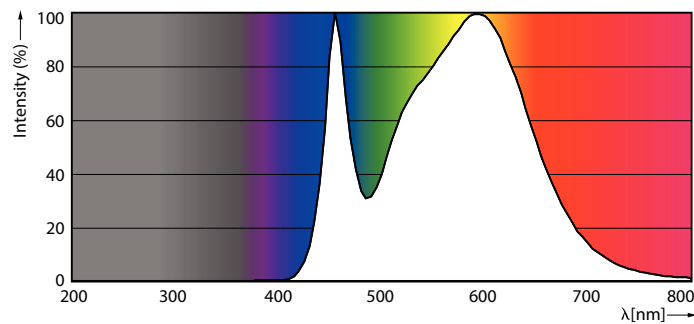

Photometrische Daten

Spectral Power Distribution Colour - CorePro LED Stick ND 9.5-75W T38 E27 840