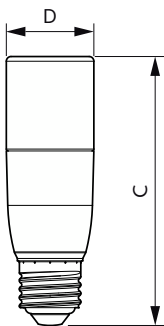

## Abmessungsskizzen

Product	D	C
CorePro LED Stick ND 9.5-75W T38 E27 840	37,2 mm	114,3 mm