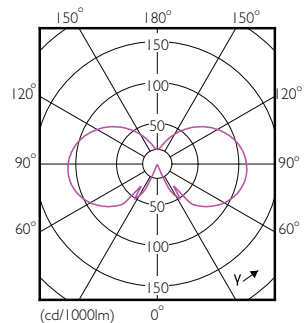

CorePro GLASS LED Kerzen- und Tropfenformlampen

Photometrische Daten

Light Distribution Diagram - CorePro LEDCandleND4.3-40W E14 827B35CLG