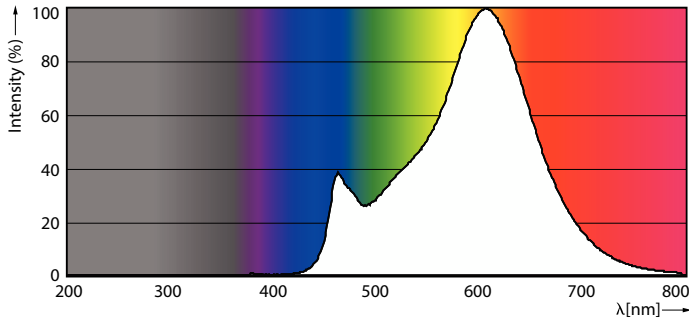

CorePro GLASS LED Kerzen- und Tropfenformlampen

Photometrische Daten

Spectral Power Distribution Colour - CorePro LEDCandleND4.3-40W E14 827B35CLG