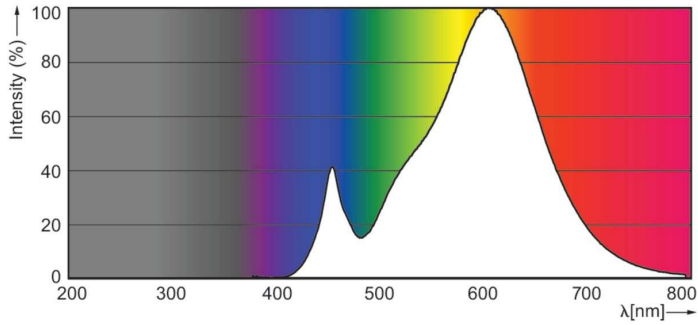

CorePro GLASS LED Kerzen- und Tropfenformlampen

Photometrische Daten

Spectral Power Distribution Colour - CorePro LEDLusterND4.3-40W E14 827P45FRG