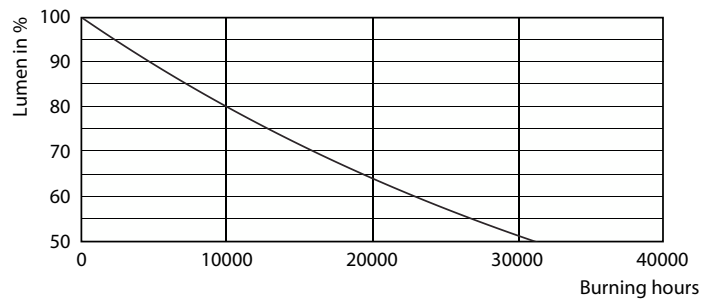

Lumen Maintenance Diagram - CorePro LEDLusterND4.3-40W E14 827P45FRG