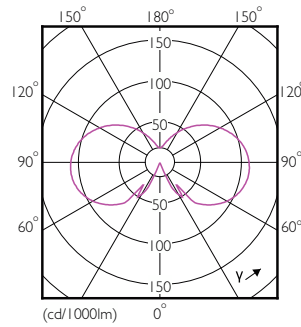

Light Distribution Diagram - CorePro LEDLusterND4.3-40W E14 827P45FRG