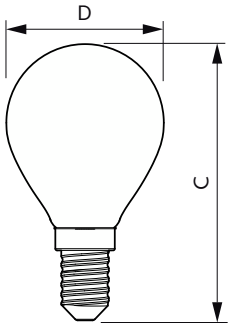

## Abmessungsskizzen

Product	D	C
CorePro LEDLusterND4.3-40W E14 827P45FRG	45 mm	80 mm