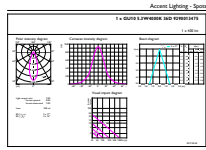

MASTER LEDspot GU10 ExpertColor

Photometrische Daten

Accent Lighting Spots - MAS LED ExpertColor 5.5-50W GU10 940 36D

Spectral Power Distribution Colour - MAS LED ExpertColor 5.5-50W GU10 940 36D