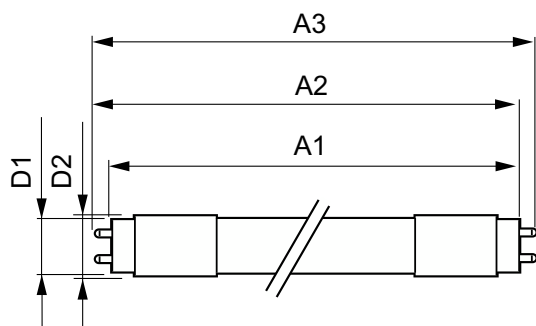

Temperatur

Umgebungstemperaturbereich	-20 bis +45 °C
Gehäusetemperatur (Nom)	55 °C

Lichtregelung und Dimmen

Dimmbar	Nein
---------	------

Mechanik und Gehäuse

Kolbenausführung	Matt
Kolbenmaterial	Glas
Produktlänge	1.500 mm
Kolbenform	T8

Abmessungsskizzen

Product	D1	D2	A1	A2	A3
CorePro LEDtube UN 1500mm UO 23W840 T8	26 mm	28 mm	1.500 mm	1.506 mm	1.514 mm

CorePro LEDtube Universal T8

Photometrische Daten

Spectral Power Distribution Colour - CorePro LEDtube UN 1500mm UO 23W840 T8