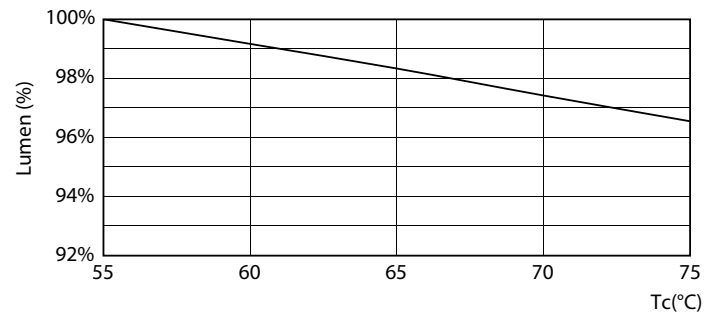

General uniform lighting - CorePro LEDtube UN 1500mm UO 23W840 T8

Light Distribution Diagram - CorePro LEDtube UN 1500mm UO 23W840 T8

Lebensdauer

Life Expectancy Diagram

Lumen Maintenance Diagram - CorePro LEDtube UN 1500mm UO 23W840 T8