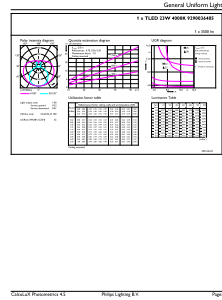

Abmessungsskizzen

Product	D1	D2	A1	A2	A3
CorePro LEDtube UN 1500mm UO 23W840 T8	26 mm	28 mm	1.500 mm	1.506 mm	1.514 mm

CorePro LEDtube Universal T8

Photometrische Daten

Spectral Power Distribution Colour - CorePro LEDtube UN 1500mm UO 23W840 T8