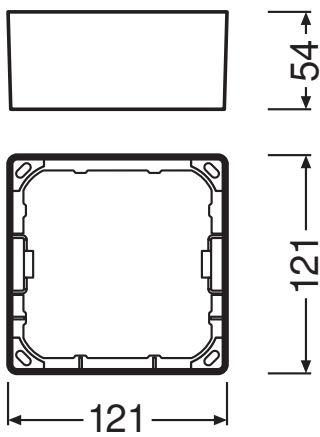

PRODUKTDATENBLATT

DL SLIM FRAME SQ 105 WT

DOWNLIGHT SLIM SQUARE FRAME | Aufbaurahmen, quadratisch

Anwendungsgebiete

- Allgemeinbeleuchtung
- Öffentlicher Raum
- Treppenhäuser
- Flure
- Eingangsbereiche
- Geschäfte

Produktvorteile

- Seitlicher Kabeleinlass für elektrischen Anschluss bei flachem Profil
- Einfache Montage dank mitgelieferter Bohrschablone

Produkteigenschaften

- Geringe Montagetiefe
- Robustes Gehäuse aus Polycarbonat
- Montagezubehör enthalten

TECHNISCHE DATEN

Maße & Gewicht

Länge	121,0 mm
Breite	121,0 mm
Höhe	54 mm
Produktgewicht	48,00 g

Materialien & Farben

Produktfarbe	Weiß
--------------	------

Anwendung & Installation

Montageort	Decke / Wand
------------	--------------

Zertifikate & Standards

Ballwurfsicher	Nein
----------------	------

DOWNLOADS

Dokumente und Zertifikate

User instruction

VERPACKUNGSMATERIALIEN

EAN	Verpackungseinheit (Stück pro Einheit)	Abmessungen (Länge x Breite x Höhe)	Bruttogewicht	Volumen
4058075079397	Faltschachtel 1	60 mm x 130 mm x 130 mm	96.00 g	1.01 dm ³
4058075079403	Versandschachtel 6	380 mm x 140 mm x 154 mm	696.00 g	8.19 dm ³