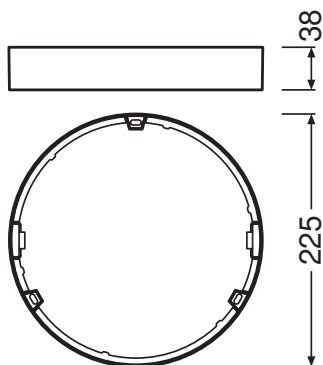

PRODUKTDATENBLATT

DL SLIM FRAME DN 210 WT

DOWNLIGHT SLIM ROUND FRAME | Aufbaurahmen, rund

Anwendungsgebiete

- Allgemeinbeleuchtung
- Öffentlicher Raum
- Treppenhäuser
- Flure
- Eingangsbereiche
- Geschäfte

Produktvorteile

- Seitlicher Kabeleinlass für elektrischen Anschluss bei flachem Profil
- Einfache Montage dank mitgelieferter Bohrschablone

Produkteigenschaften

- Geringe Montagetiefe
- Robustes Gehäuse aus Polycarbonat
- Montagezubehör enthalten

TECHNISCHE DATEN

Maße & Gewicht

Durchmesser	225 mm
Höhe	38 mm
Produktgewicht	67,00 g

Materialien & Farben

Produktfarbe	Weiß
--------------	------

Anwendung & Installation

Montageort	Decke / Wand
------------	--------------

EAN	Verpackungseinheit (Stück pro Einheit)	Abmessungen (Länge x Breite x Höhe)	Bruttogewicht	Volumen
4058075079199	Faltschachtel 1	43 mm x 235 mm x 235 mm	156.00 g	2.37 dm ³
4058075079205	Versandschachtel 6	280 mm x 245 mm x 265 mm	1222.00 g	18.18 dm ³