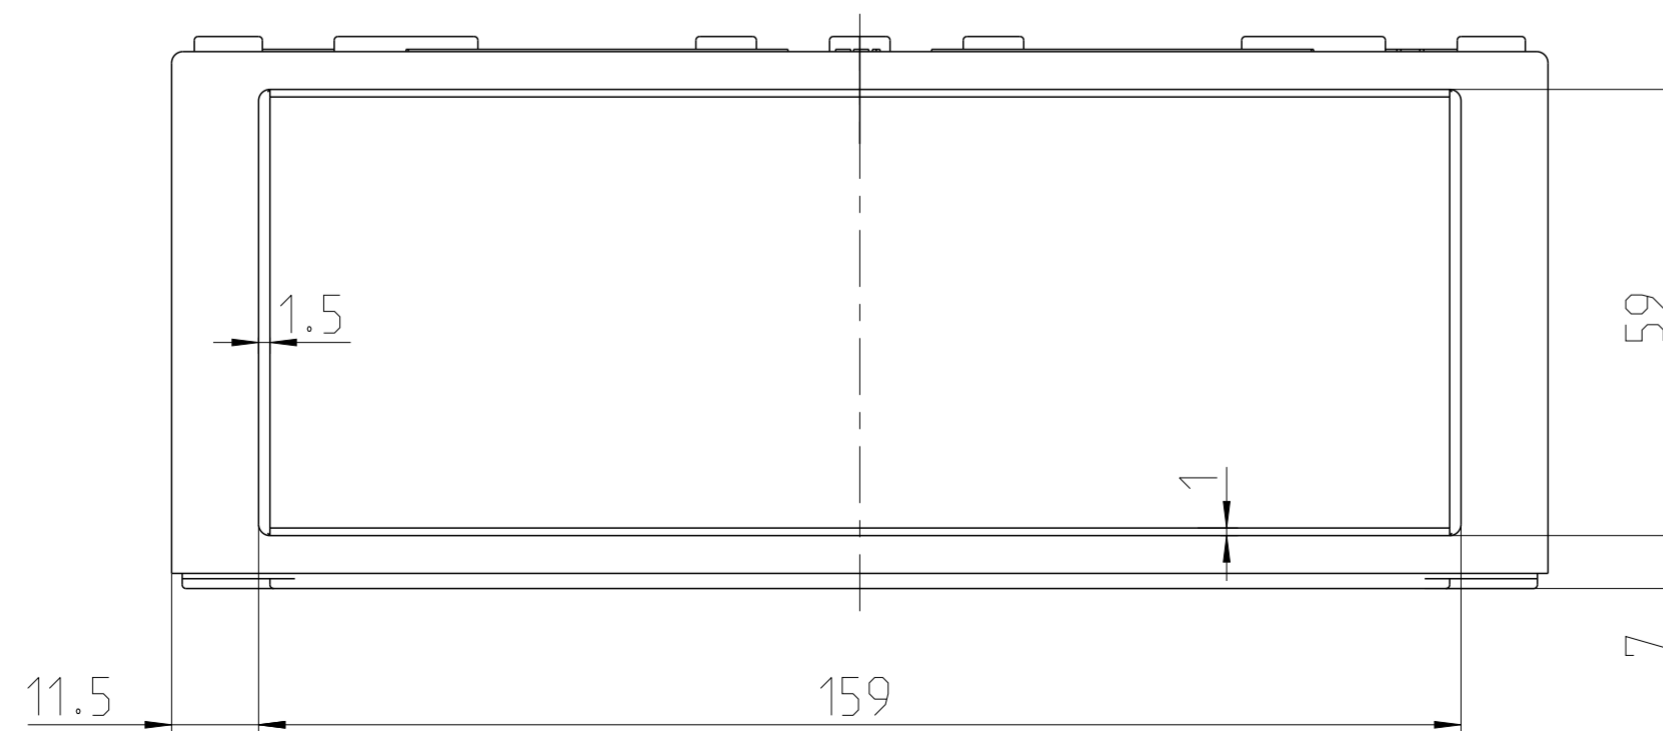

A-A

Gehäuse ohne Vorprägungen
max.mögliche Durchgangsoeffnungen je Kastenseite

M	A/C	B/D
12	12	12
16	6	6
20	4	4
25	3	3
32	1	1
40	-	-
50	-	-

fehlende Maße können dem DXF entnommen werden
missing dimensions are provided in the DXF