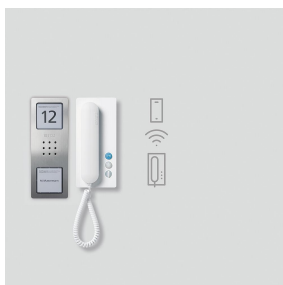

IQ-Set Siedle Compact
SET IQ CA 812-1 E/W

210012835

Seite 2