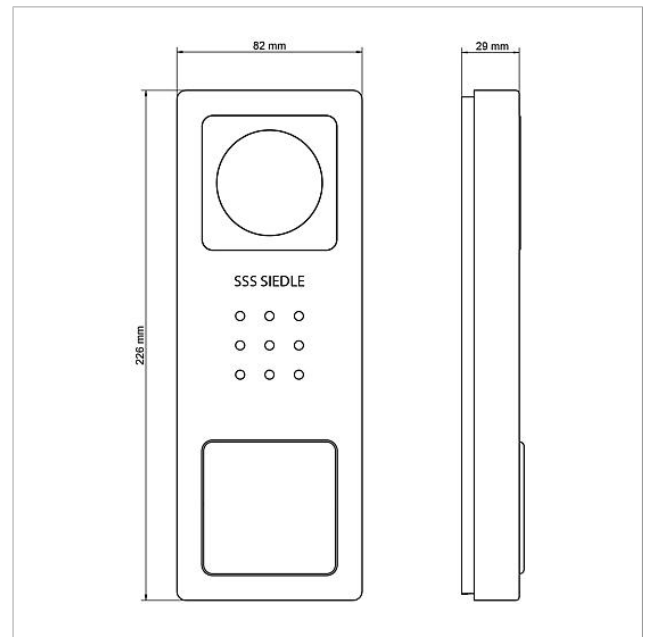

Zeichnungen / Montage