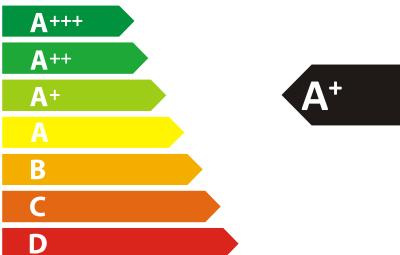

ENERG Y IJA
енергия · ενεργεια IE IA

gorenje

BPS6737E14X

77 L

1.03 kWh/cycle*

0.71 kWh/cycle*

65/2014

738605

gorenje

PRODUKTDATENBLATT

Modellkennung **BPS6737E14X**

Energieeffizienzindex (EEI) **81,6**

Anzahl der Garräume **1**

Wärmequelle

Backofenvolumen in l **77**

Beleuchtungsart **Halogen**

Energieeffizienzklasse der Lichtquelle **G**