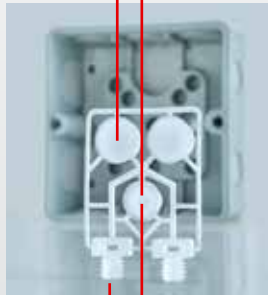

**IP 55**

Beigefügter Stopfen zum Verschließen
der Dichtmembranen im Boden
Enclosed plug for closing the sealing
membranes on change

Parkposition für nicht benötigten
Verschlussstopfen im Deckel
*Parking position for unneeded
sealing plugs in the lid*

Kabelbinder-Breite max. 6,5 mm
Cable clip width up to 6.5 mm

**IP 55**

Verschlussstopfen zum Verschließen der
Dichtmembranen bei Änderung
Sealing plug for closing the sealing
membranes on change