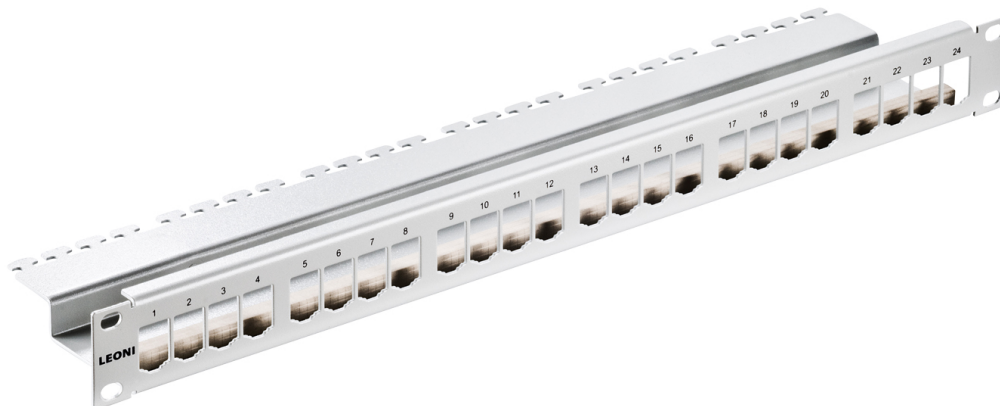

## 19 ", 1 HE, 24 Ports, Lichtgrau RAL 7035

24 Port RAL7035

Abbildung ähnlich

### Eigenschaften / Anwendungen

Das Verteilerfeld kann mit bis zu 24 MegaLine<sup>®</sup> Connect100 Buchsenmodulen bestückt werden und ist darüberhinaus kompatibel zu allen MegaLine<sup>®</sup> Buchsenmodulen im VK-Format.

### Konstruktive Eigenschaften

Buchsentyp	MegaLine <sup>®</sup> Connect100 Module
PA-Anschlussart	Anschlussbolzen M5 mit Mutter (SW8)

### Aufbau

Material (Grundkörper)	Stahlblech, pulverbeschichtet
Material (Frontplatte)	Stahlblech, pulverbeschichtet
Frontfarbe	Lichtgrau RAL 7035