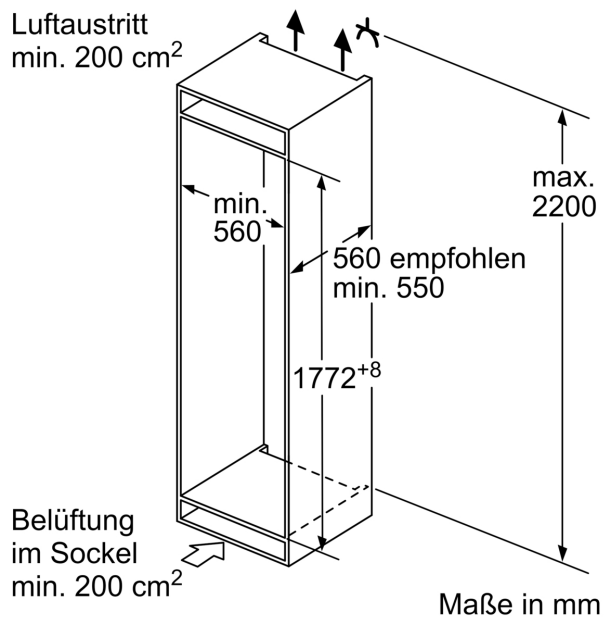

Maße

- Gerätemaße (H x B x T): 177.2 cm x 54.1 cm x 54.8 cm
- Nischenmaße (H x B x T): 177.5 cm x 56.0 cm x 55.0 cm

Technische Informationen

- Türanschlag rechts, wechselbar
- 220 - 240 V

Zubehör

- 3 x Eierablage, 1 x Eiswürfelschale

Länderspezifische Optionen

- Auf Basis der Ergebnisse der Normprüfung über 24 Std.
Tatsächlicher Verbrauch abhängig von Nutzung/Standort des Geräts.

N 50, EINBAU KÜHL-GEFRIERKOMBINATION MIT
GEFRIERFACH UNTEN, 177.2 X 54.1 CM,
FLACHSCHARNIER
KI5872FE0

Maße in mm

Maximal zulässiges Gewicht der Möbelfronten

Montierte Möbelfronten, die das zulässige Gewicht überschreiten, können zu Beschädigungen und zu Funktionsbeeinträchtigungen der Scharniere führen
Δ Gewicht

Die angegebenen Möbeltürmaße gelten für eine Türfuge von 4 mm.

Maße in mm

Maße in mm
Empfehlung Spaltmaße für Flachscharnier

F	R	X
16-19	0-3	2,5
20	0-1	3
	2-3	2,5
21	0-1	3
	2-3	2,5
22	0	4
	1	3,5
	2-3	3

Die in der Tabelle empfohlenen Spaltmaße sind einzuhalten, um eine kollisionsfreie Öffnung der Gerätetüre zu gewährleisten und Beschädigungen am Küchenmöbel zu vermeiden.