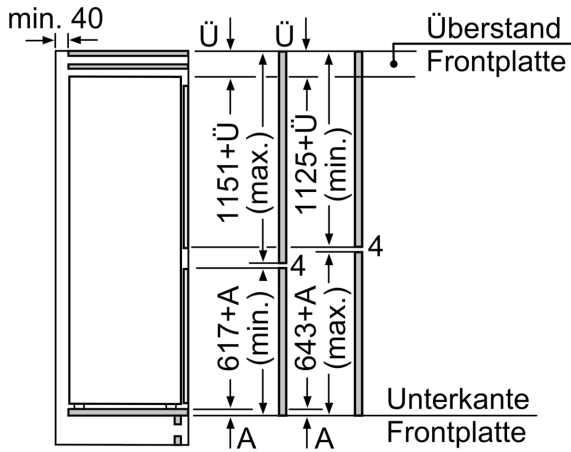

Maße

- Gerätemaße (H x B x T): 177.2 cm x 54.1 cm x 54.8 cm
- Nischenmaße (H x B x T): 177.5 cm x 56.0 cm x 55.0 cm

Technische Informationen

- Türanschlag rechts, wechselbar
- 220 - 240 V

Zubehör

- 3 x Eierablage, 1 x Eiswürfelschale

A: Gerätürhöhe inklusive Scharniere in mm

B: Ungedämpftes Scharnier, Möbelfront in kg

C: Gedämpftes Scharnier, Möbelfront in kg

D: Zusätzliche mögliche Last in kg mit Schwerlastsatz

A	B	C	D
1500-1750	22	22	
720-1400	19	19	B+5 / C+5
A1	15	19	
A2	15	19	

Die angegebenen Möbeltürmaße gelten für eine Türfuge von 4 mm.

Maße in mm

Maße in mm
Empfehlung Spaltmaße für Flachscharnier

F	R	X
16-19	0-3	2,5
20	0-1	3
	2-3	2,5
21	0-1	3
	2-3	2,5
22	0	4
	1	3,5
	2-3	3

Die in der Tabelle empfohlenen Spaltmaße sind einzuhalten, um eine kollisionsfreie Öffnung der Gerätetüre zu gewährleisten und Beschädigungen am Küchenmöbel zu vermeiden.