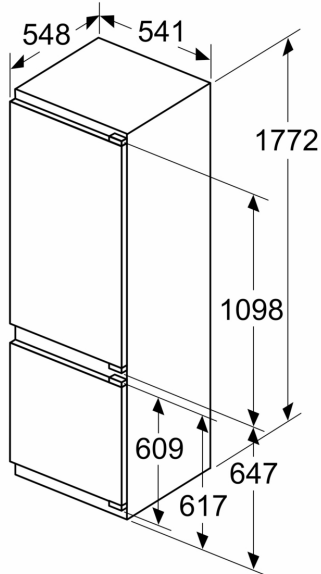

N 50, EINBAU KÜHL-GEFRIERKOMBINATION MIT
GEFRIERFACH UNTEN, 177.2 X 54.1 CM,
FLACHSCHARNIER
KI5872FE0

Maße in mm

Maximal zulässiges Gewicht der Möbelfronten

Montierte Möbelfronten, die das zulässige Gewicht überschreiten, können zu Beschädigungen und zu Funktionsbeeinträchtigungen der Scharniere führen
Δ Gewicht

A: Gerätürhöhe inklusive Scharniere in mm

B: Ungedämpftes Scharnier, Möbelfront in kg

C: Gedämpftes Scharnier, Möbelfront in kg

D: Zusätzliche mögliche Last in kg mit Schwerlastsatz

A	B	C	D
1500-1750	22	22	
720-1400	19	19	B+5 / C+5
A1	15	19	
A2	15	19