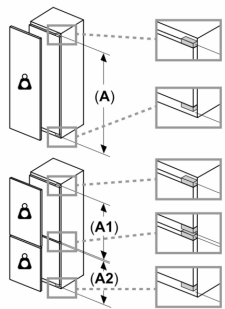

N 50, EINBAU KÜHL-GEFRIERKOMBINATION MIT
GEFRIERFACH UNTEN, 177.2 X 54.1 CM,
FLACHSCHARNIER
KI5872FE0

Maße in mm

Maximal zulässiges Gewicht der Möbelfronten

Montierte Möbelfronten, die das zulässige Gewicht überschreiten, können zu Beschädigungen und zu Funktionsbeeinträchtigungen der Scharniere führen
Δ Gewicht

A: Gerätürhöhe inklusive Scharniere in mm

B: Ungedämpftes Scharnier, Möbelfront in kg

C: Gedämpftes Scharnier, Möbelfront in kg

D: Zusätzliche mögliche Last in kg mit Schwerlastsatz

A	B	C	D
1500-1750	22	22	
720-1400	19	19	B+5 / C+5
A1	15	19	
A2	15	19