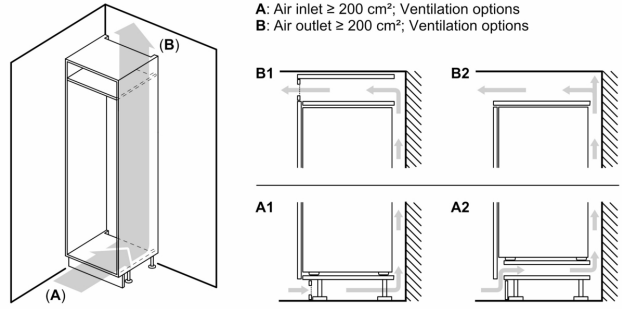

N 50, EINBAU KÜHL-GEFRIERKOMBINATION MIT
GEFRIERFACH UNTEN, 177.2 X 54.1 CM,
FLACHSCHARNIER
KI5872FE0

Maße in mm

Maximal zulässiges Gewicht der Möbelfronten

Montierte Möbelfronten, die das zulässige Gewicht überschreiten, können zu Beschädigungen und zu Funktionsbeeinträchtigungen der Scharniere führen
Δ Gewicht

A: Gerätürhöhe inklusive Scharniere in mm

B: Ungedämpftes Scharnier, Möbelfront in kg

C: Gedämpftes Scharnier, Möbelfront in kg

D: Zusätzliche mögliche Last in kg mit Schwerlastsatz

A	B	C	D
1500-1750	22	22	
720-1400	19	19	B+5 / C+5
A1	15	19	
A2	15	19