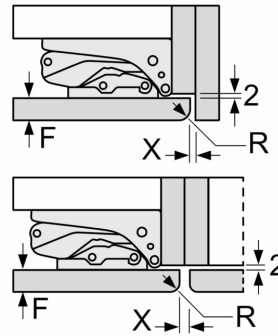

Maße

- Gerätemaße (H x B x T): 177.2 cm x 54.1 cm x 54.8 cm
- Nischenmaße (H x B x T): 177.5 cm x 56.0 cm x 55.0 cm

Technische Informationen

- Türanschlag rechts, wechselbar
- 220 - 240 V

Zubehör

- 3 x Eierablage, 1 x Eiswürfelschale

A: Gerätürhöhe inklusive Scharniere in mm

B: Ungedämpftes Scharnier, Möbelfront in kg

C: Gedämpftes Scharnier, Möbelfront in kg

D: Zusätzliche mögliche Last in kg mit Schwerlastsatz

A	B	C	D
1500-1750	22	22	
720-1400	19	19	B+5 / C+5
A1	15	19	
A2	15	19	

Die angegebenen Möbeltürmaße gelten für eine Türfuge von 4 mm.

Maße in mm

Maße in mm
Empfehlung Spaltmaße für Flachscharnier

F	R	X
16-19	0-3	2,5
20	0-1	3
	2-3	2,5
21	0-1	3
	2-3	2,5
22	0	4
	1	3,5
	2-3	3

Die in der Tabelle empfohlenen Spaltmaße sind einzuhalten, um eine kollisionsfreie Öffnung der Gerätetüre zu gewährleisten und Beschädigungen am Küchenmöbel zu vermeiden.