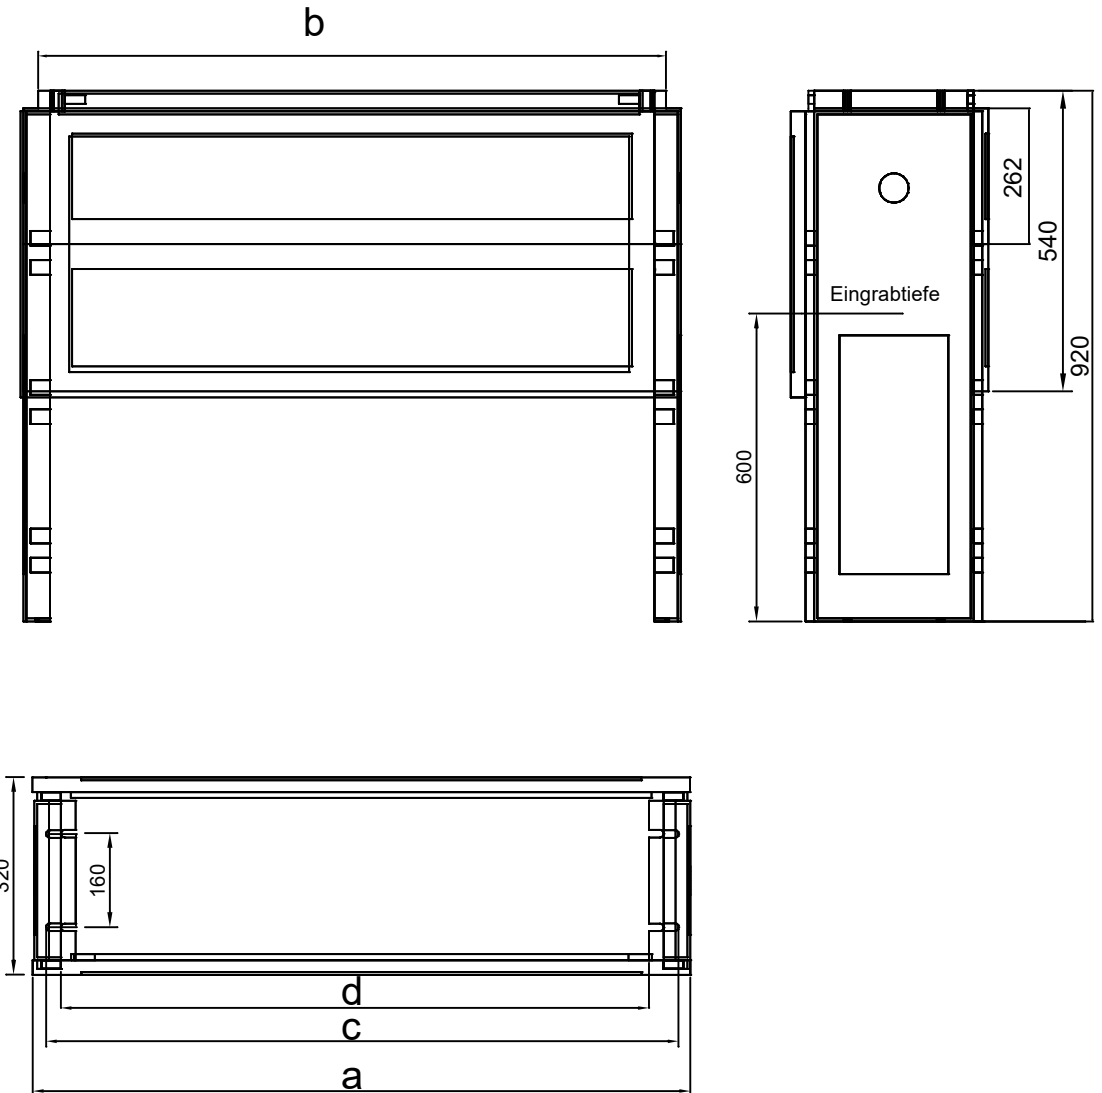

GSAB Sockel für Normkabelverteiler

- Euronormsockel (NSE) in steckbarer Ausführung

Material : glasfaserverstärktes Polyester

Farbe : grau , ähnlich RAL 7035

- mit Kabelabfangschiene als Aluwinkelschiene 40/4
(auf Wunsch als Winkelstahl verzinkt)

Größentabelle				
	a	b	c	d
Größe 0	591	545	495	445
Größe 1	786	740	690	640
Größe 2	1116	1070	1020	970
Größe 3	1446	1400	1350	1300