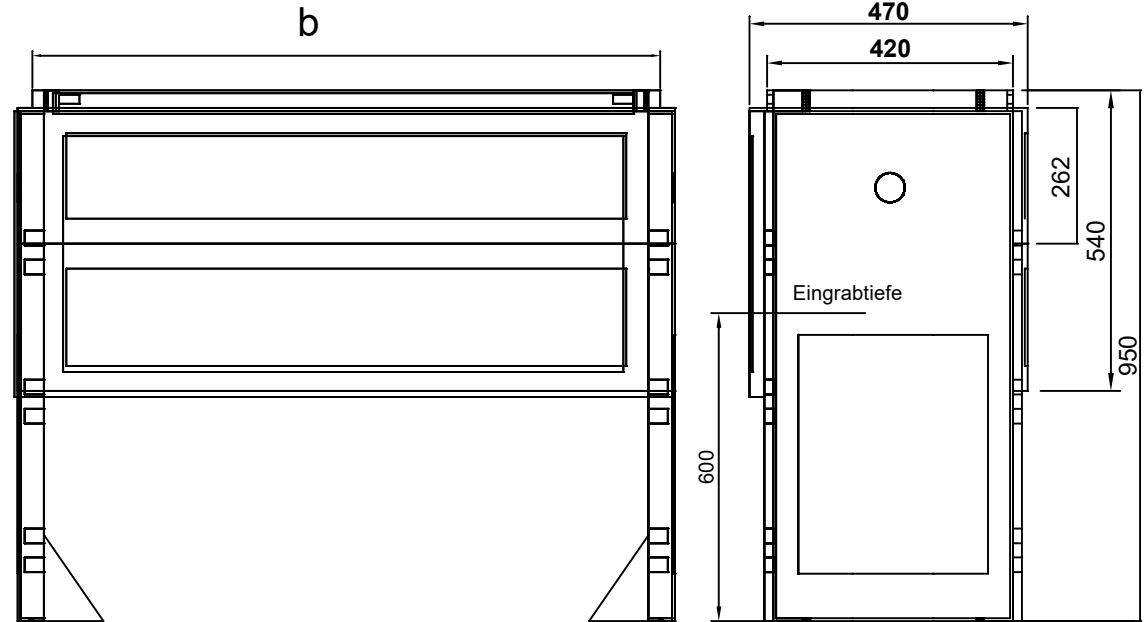

GSAB Sockel für Normkabelverteiler mit Sondertiefe 470mm

- GFK-Sockel Sondertiefe (NS470) in steckbarer Ausführung

Material : glasfaserverstärktes Polyester

Farbe : grau , ähnlich RAL 7035

- mit Kabelabfangschiene als Aluwinkelschiene 40/4
(auf Wunsch als Winkelstahl verzinkt)

Größentabelle				
	a	b	c	d
Größe 0	591	545	495	445
Größe 1	786	740	690	640
Größe 2	1116	1070	1020	970
Größe 3	1446	1400	1350	1300