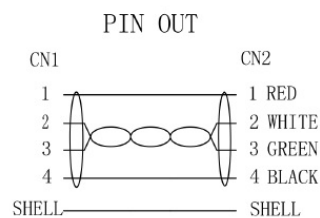

Verfügbare Varianten

ArtNr.	Bezeichnung	Farbe	Länge
K5255.0,5	USB2.0 Anschlusskabel A-B, St.-St., 0,5m, grau, Classic	grau	0,5 m
K5255.1	USB2.0 Anschlusskabel A-B, St.-St., 1,0m, grau, Classic	grau	1,0 m
K5255.1,5	USB2.0 Anschlusskabel A-B, St.-St., 1,5m, grau, Classic	grau	1,5 m
K5255.1,8	USB2.0 Anschlusskabel A-B, St.-St., 1,8m, grau, Classic	grau </td <td>1,8 m</td>	1,8 m
K5255.3	USB2.0 Anschlusskabel A-B, St.-St., 3,0m, grau, Classic	grau	3,0 m
K5255.5	USB2.0 Anschlusskabel A-B, St.-St., 5,0m, grau, Classic	grau	5,0 m
K5255SW.0,5	USB2.0 Anschlusskabel A-B, St.-St., 0,5m, schwarz, Classic	schwarz	0,5 m
K5255SW.1	USB2.0 Anschlusskabel A-B, St.-St., 1,0m, schwarz, Classic	schwarz	1,0 m
K5255SW.1,5	USB2.0 Anschlusskabel A-B, St.-St., 1,5m, schwarz, Classic	schwarz	1,5 m
K5255SW.1,8	USB2.0 Anschlusskabel A-B, St.-St., 1,8m, schwarz, Classic	schwarz	1,8 m
K5255SW.3	USB2.0 Anschlusskabel A-B, St.-St., 3,0m, schwarz, Classic	schwarz	3,0 m
K5255SW.5	USB2.0 Anschlusskabel A-B, St.-St., 5,0m, schwarz, Classic	schwarz	5,0 m

Zeichnungen

- NOTE:**
- 1.PRINTING: AWM 80° C 30V VW-1 28AWGx1P
24AWGx2C USB2.0 HIGHSPEED CABLE
 - 2.RoHS compliant.
 - 3.Operating Temperature: -15°C-80°C

4	CONNECTOR	USB B TYPE MALE, NICKEL PLATED SHELL, 1U" GOLD PLATED PIN, WHITE INSULATOR	1 Set
3	CABLE	28AWG*1P+24AWG*2C+AL+B USB2.0 HIGHSPEED CABLE JACKET:PVC/GREY OD: 4.5±0.2mm	1
2	OVERMOLD	PVC COLOR:GREY	10g
1	CONNECTOR	USB A TYPE MALE, NICKEL PLATED SHELL, 1U" GOLD PLATED PIN, WHITE INSULATOR	1 Set
NO.	MAT. NAME	DESCRIPTION	Q' TY

NOTE 1:

GREY	
ITEM NO.	LENGTH
K5255.0,5	500±5mm
K5255.1	1000±10mm
K5255.1,5	1500±15mm
K5255.1,8	1800±18mm
K5255.3	3000±30mm
K5255.5	5000±50mm

Dieses Datenblatt wurde maschinell am 09-09-2024 erzeugt. Technische Änderungen vorbehalten.