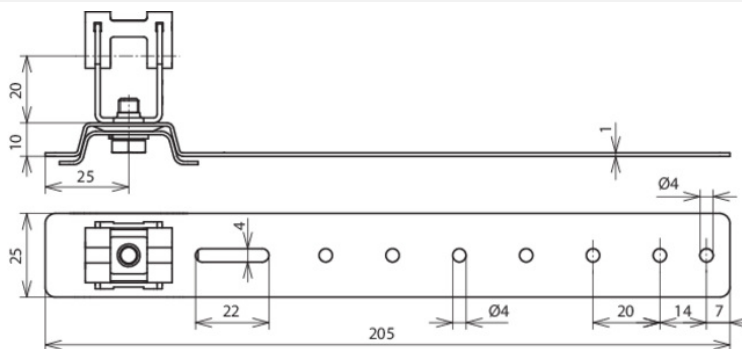

## DLH DG 8 H20 L205 V2A AL (206 170)

Abbildung unverbindlich

Typ	DLH DG 8 H20 L205 V2A AL
Art.-Nr.	206 170
Werkstoff Dachleitungshalter	Al
Strebenlänge (l1)	205 mm
Bauhöhe Leitungshalter	20 mm
Werkstoff Leitungshalter	NIRO
Leitungshalter Aufnahme Rd	8 mm
Leitungshalter Modell	DEHNgrip
Leitungsführung	lose
Befestigungsmöglichkeit	zum leichten Anformen an die Falze
Art der Dacheindeckung	Pfannendächer
Innengewinde	M6
Normenbezug	DIN EN 62561-4
Gewicht	51 g
Zolltarifnummer (Komb. Nomenklatur EU)	85389099
GTIN (EAN)	4013364082816
VPE	50 Stk.