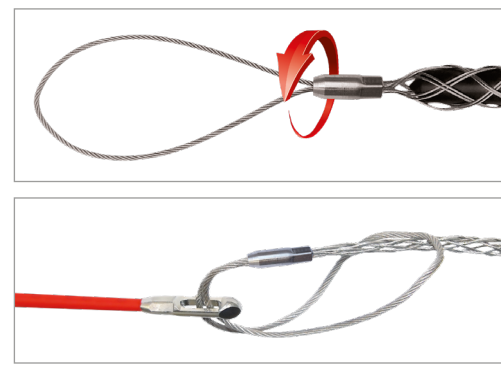

# KABELZIEHSTRUMPF mit Schlaufe und Drallausgleich

Für Kabeldurchmesser Ø 4 – 13 mm

Art.-Nr.: 30039 | 30040 | 30041

Detailbild / Anwendungsbild

DATEN	empf. VK-Preis / exkl. MwSt.		
ART.-NR.	<b>30039</b>	<b>30040</b>	<b>30041</b>
PREIS €	<b>€ 21,60</b>	<b>€ 23,70</b>	<b>€ 36,10</b>
Ø MM	4 - 6 mm	6 - 9 mm	9 - 13 mm
GEFLECHT LÄNGE	270 mm	290 mm	390 mm
GEWICHT	0,008 kg	0,010 kg	0,015 kg
EAN-CODE	9120045472158	9120045472165	9120045472172
GESAMTBRUCHLAST	200 kg		
MATERIAL	Flexibles Edelstahl Drahtgeflecht		

## VORTEILE

- inkl. Drallausgleich
- Gesamtbruchlast bis 200 kg
- flexibles Edelstahl Drahtgeflecht
- Extrem lange Lebensdauer
- Rostfrei
- Hochwertigste Materialien

## BESCHREIBUNG

Kabeleinziehstrumpf mit Schlaufe inklusive Drallausgleich. Gefertigt aus flexiblem Edelstahl Drahtgeflecht. Der eingebaute Drallausgleich ermöglicht es dem Kabel sich im Rohr zu drehen. Durch Einschlauftechnik - sehr schlanke Anbindevariante! Hochwertigste Materialien mit langer Lebensdauer!

Kompatibel mit GF3, GF3 SLIM RUNPOSTICKS und Glasfaserstäben GF4.5 und GF6. Generell an alle Ösen einschlaufbar.

**Lieferumfang:** 1 x Kabelziehstrumpf mit Schlaufe