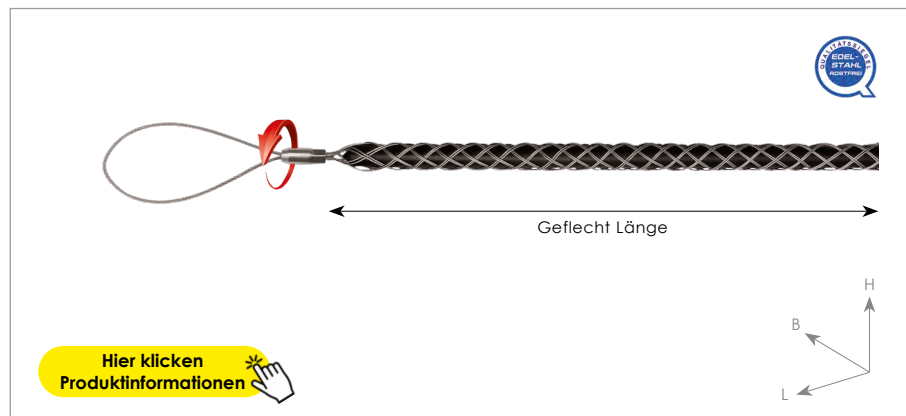

# KABELZIEHSTRUMPF mit Schlaufe und Drallausgleich

Für Kabeldurchmesser Ø 4 – 13 mm

Art.-Nr.: 30039 | 30040 | 30041

Detailbild / Anwendungsbild

DATEN	empf. VK-Preis / exkl. MwSt.		
ART.-NR.	<b>30039</b>	<b>30040</b>	<b>30041</b>
PREIS €	<b>€ 21,60</b>	<b>€ 23,70</b>	<b>€ 36,10</b>
Ø MM	4 - 6 mm	6 - 9 mm	9 - 13 mm
GEFLECHT LÄNGE	270 mm	290 mm	390 mm
GEWICHT	0,008 kg	0,010 kg	0,015 kg
EAN-CODE	9120045472158	9120045472165	9120045472172
GESAMTBRUCHLAST	200 kg		
MATERIAL	Flexibles Edelstahl Drahtgeflecht		

## VORTEILE

- inkl. Drallausgleich
- Gesamtbruchlast bis 200 kg
- flexibles Edelstahl Drahtgeflecht
- Extrem lange Lebensdauer
- Rostfrei
- Hochwertigste Materialien

## BESCHREIBUNG

Kabeleinziehstrumpf mit Schlaufe inklusive Drallausgleich. Gefertigt aus flexiblem Edelstahl Drahtgeflecht. Der eingebaute Drallausgleich ermöglicht es dem Kabel sich im Rohr zu drehen. Durch Einschlauftechnik - sehr schlanke Anbindevariante! Hochwertigste Materialien mit langer Lebensdauer!

Kompatibel mit GF3, GF3 SLIM RUNPOSTICKS und Glasfaserstäben GF4.5 und GF6. Generell an alle Ösen einschlaufbar.

**Lieferumfang:** 1 x Kabelziehstrumpf mit Schlaufe