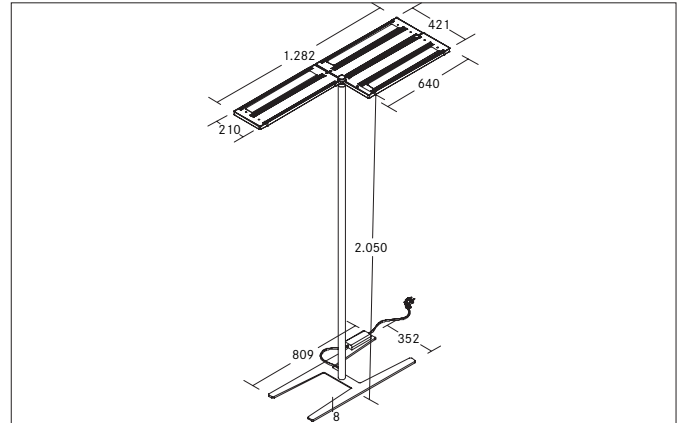

MELODY LED-Stehleuchte, NANO-prismatische Abdeckung, mit Indirektanteil, mit Sensorik, Taster und App
 Artikel-Nr. 77413694AI

Licht.
Für Generationen.

Ausschreibungstext

Rechteckige LED-Stehleuchte, NANO-prismatische Abdeckung, mit Indirektanteil, Leuchtenlänge 1.282 mm, Leuchtenbreite 421 mm, Höhe 2050 mm Gewicht 21,900 kg, doppelt asymmetrisch Kunststoff mikroprismatische Abdeckung. Bemessungslichtstrom 22.800 lm, UGR < 19, Bemessungsleistung 180 W, Lichtfarbe neutralweiß, ähnlichste Farbtemperatur (CCT) 4.000 K, allgemeiner Farbwiedergabeindex CRI > 90, Gehäusewerkstoff: Aluminium / Stahl / Kunststoff, Farbe: silber, zulässige Umgebungstemperatur (ta): -20 °C - +25 °C, Schutzklasse (EN 61140): I, Schutzart (DIN EN 60529): IP20. Mit elektronischem Betriebsgerät, Präsenzmelder, Tageslichtsensor, Bluetooth, App, Taster dimmbar.

Artikeldaten	
Artikel-Nr.	77413694AI
GTIN	4251433972136
Serienname	MELODY
Kurzbeschreibung	LED-Stehleuchte, NANO-prismatische Abdeckung, mit Indirektanteil, mit Sensorik, Taster und App
Material	Aluminium / Stahl / Kunststoff
Farbe	silber
Ausführung der Oberfläche	struktur
Form	rechteckig
Länge	1.282 mm
Breite	421 mm
Aufbauhöhe	2050 mm
Lieferumfang	inkl. Zuleitung 2.500 mm mit Schutzkontaktwinkelstecker
Nettogewicht	21,900 kg

Montagetechnik	
Montageart	Anbaumontage
Montageort	Bodenmontage
Verstellbarkeit	nicht verstellbar
Werkstoff der Abdeckung	Kunststoff mikroprismatisch

Logistische Daten	
Bruttogewicht	23,6 kg
Länge Verpackung	2.085 mm
Breite Verpackung	520 mm
Höhe Verpackung	95 mm
Entsorgung am Ende der Lebensdauer	Das Produkt darf nicht mit dem Hausmüll entsorgt werden. Sie sind verpflichtet, solche Elektro-Altgeräte separat zu entsorgen. Informieren Sie sich bitte bei Ihrer Kommune über die Möglichkeiten der geregelten Entsorgung. Mit der getrennten Entsorgung führen Sie die Altgeräte dem Recycling oder anderen Formen der Wiederverwertung zu. Sie helfen damit zu vermeiden, dass u. U. belastende Stoffe in die Umwelt gelangen.