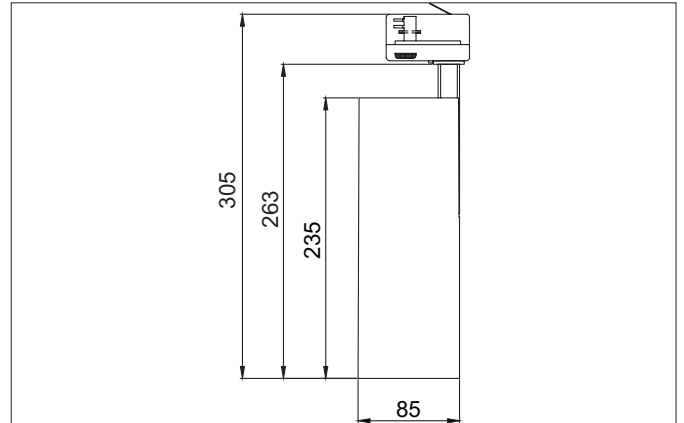

MAXI LED-Schienenstrahler, schaltbar
 Artikel-Nr. 88397684

Licht.
 Für Generationen.

Ausschreibungstext

Runder LED-Schienenstrahler, schaltbar, Leuchtdurchmesser 85 mm, Höhe 263 mm, Gewicht 1,269 kg, mit rotationssymmetrisch tiefbreit-strahlender Lichtstärkeverteilung, Bemessungslichtstrom 4.050 lm, Bemessungsleistung 1 x 31,5 W, Lichtfarbe neutralweiß, ähnliche Farbtemperatur (CCT) 4.000 K, allgemeiner Farbwiedergabeindex CRI > 90, Gehäusewerkstoff: Aluminium, Farbe: struktursilber, zulässige Umgebungstemperatur (ta): -20 °C - +25 °C, Schutzklasse (EN 61140): I, Schutzart (DIN EN 60529): IP20. Mit elektronischem Betriebsgerät, schaltbar.

Artikeldaten	
Artikel-Nr.	88397684
GTIN	425 1433947509
Serienname	MAXI
Kurzbeschreibung	LED-Schienenstrahler, schaltbar
Material	Aluminium
Farbe	silber
Ausführung der Oberfläche	struktur
Form	rund
Außendurchmesser	85 mm
Länge	235 mm
Breite	85 mm
Aufbauhöhe	263 mm
Lieferumfang	inkl. Betriebsgerät, schaltbar
Nettogewicht	1,269 kg

Logistische Daten	
Bruttogewicht	1,395 kg
Länge Verpackung	300 mm
Breite Verpackung	200 mm
Höhe Verpackung	150 mm
Entsorgung am Ende der Lebensdauer	Das Produkt darf nicht mit dem Hausmüll entsorgt werden. Sie sind verpflichtet, solche Elektro-Altgeräte separat zu entsorgen. Informieren Sie sich bitte bei Ihrer Kommune über die Möglichkeiten der geregelten Entsorgung. Mit der getrennten Entsorgung führen Sie die Altgeräte dem Recycling oder anderen Formen der Wiederverwertung zu. Sie helfen damit zu vermeiden, dass u. U. belastende Stoffe in die Umwelt gelangen.