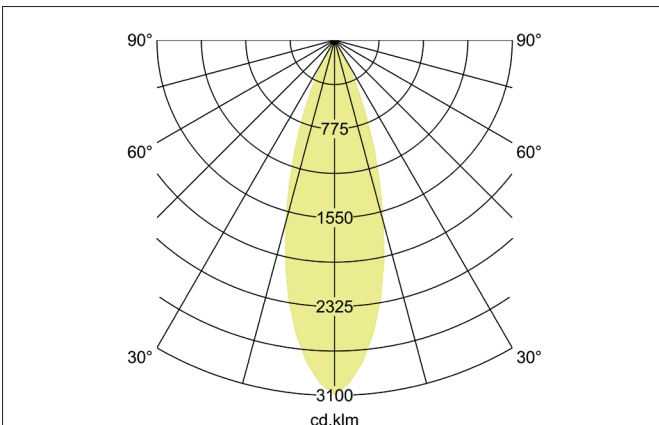

MAXI LED-Schienenstrahler, schaltbar
 Artikel-Nr. 88397684

Licht.
 Für Generationen.

Ausschreibungstext

Runder LED-Schienenstrahler, schaltbar, Leuchtdurchmesser 85 mm, Höhe 263 mm, Gewicht 1,269 kg, mit rotationssymmetrisch tiefbreit-strahlender Lichtstärkeverteilung, Bemessungslichtstrom 4.050 lm, Bemessungsleistung 1 x 31,5 W, Lichtfarbe neutralweiß, ähnliche Farbtemperatur (CCT) 4.000 K, allgemeiner Farbwiedergabeindex CRI > 90, Gehäusewerkstoff: Aluminium, Farbe: struktursilber, zulässige Umgebungstemperatur (ta): -20 °C - +25 °C, Schutzklasse (EN 61140): I, Schutzart (DIN EN 60529): IP20. Mit elektronischem Betriebsgerät, schaltbar.

Artikeldaten	
Artikel-Nr.	88397684
GTIN	425 1433947509
Serienname	MAXI
Kurzbeschreibung	LED-Schienenstrahler, schaltbar
Material	Aluminium
Farbe	silber
Ausführung der Oberfläche	struktur
Form	rund
Außendurchmesser	85 mm
Länge	235 mm
Breite	85 mm
Aufbauhöhe	263 mm
Lieferumfang	inkl. Betriebsgerät, schaltbar
Nettogewicht	1,269 kg

MAXI LED-Schienenstrahler, schaltbar

Artikel-Nr. 88397684

Licht.
Für Generationen.

Lichttechnik	
Farbtemperatur	4.000 K
Lichtfarbe	weiß
Lichtstrom	4.050 lm
Systemeffizienz	129 lm/W
Farbwiedergabe	CRI > 90
Reflektor	hochglänzend
Abstrahlwinkel	30°
Lichtverteilung	symmetrisch
Farbtemperatur einstellbar	nein