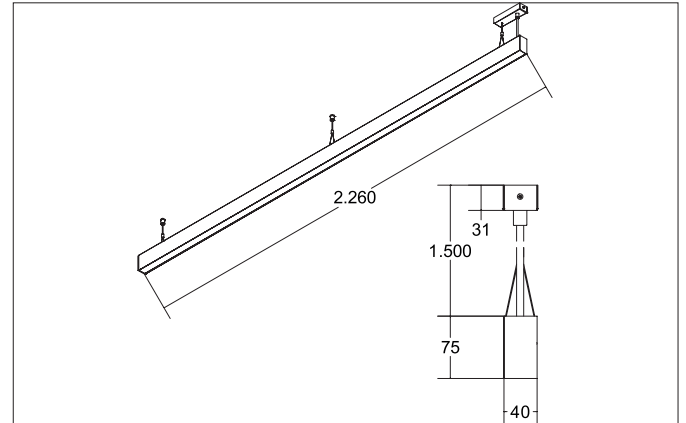

BIRO40 LED-Pendel-Profilleuchte direkt/indirekt
 Artikel-Nr. 77354698

Licht.
 Für Generationen.

Ausschreibungstext
 Rechteckige LED-Pendel-Profilleuchte direkt/indirekt, Leuchtenlänge 2.264 mm, Leuchtenbreite 40 mm, Höhe 75 mm, für Pendelmontage. Pendellänge max. 1.500 mm Gewicht 3,790 kg, Kunststoff satinierte Abdeckung. Bemessungslichtstrom 10.860 lm, UGR < 20, Bemessungsleistung 94,9 W, Lichtfarbe warmweiß bis tageslichtweiß, ähnlichste Farbtemperatur (CCT) 2.700 - 6.500 K, allgemeiner Farbwiedergabeindex CRI > 80, Lebensdauer L70/B50 bei 25 °C: 65.000 h, Lebensdauer L80/B50 bei 25 °C: 70.000 h, Gehäusewerkstoff: Aluminium / Acryl, Farbe: silber, zulässige Umgebungstemperatur (ta): -20 °C - +25 °C, Schutzklasse (EN 61140): I, Schutzart (DIN EN 60529): IP20. Mit elektronischem Betriebsgerät, DALI dimmbar.

Artikeldaten	
Artikel-Nr.	77354698
GTIN	4251433935483
Serienname	BIRO40
Kurzbeschreibung	LED-Pendel-Profilleuchte direkt/indirekt
Material	Aluminium / Acryl
Farbe	silber
Form	rechteckig
Länge	2.264 mm
Breite	40 mm
Aufbauhöhe	75 mm
Nettogewicht	3,790 kg

Montagetechnik	
Montageart	Pendelmontage
Montageort	Deckenmontage
Verstellbarkeit	nicht verstellbar
Prüfzeichen	UKCA
Pendellänge max.	1.500 mm
Werkstoff der Abdeckung	Kunststoff satiniert

Logistische Daten	
Bruttogewicht	4,58 kg
Länge Verpackung	2.300 mm
Breite Verpackung	160 mm
Höhe Verpackung	135 mm
Entsorgung am Ende der Lebensdauer	Das Produkt darf nicht mit dem Hausmüll entsorgt werden. Sie sind verpflichtet, solche Elektro-Altgeräte separat zu entsorgen. Informieren Sie sich bitte bei Ihrer Kommune über die Möglichkeiten der geregelten Entsorgung. Mit der getrennten Entsorgung führen Sie die Altgeräte dem Recycling oder anderen Formen der Wiederverwertung zu. Sie helfen damit zu vermeiden, dass u. U. belastende Stoffe in die Umwelt gelangen.