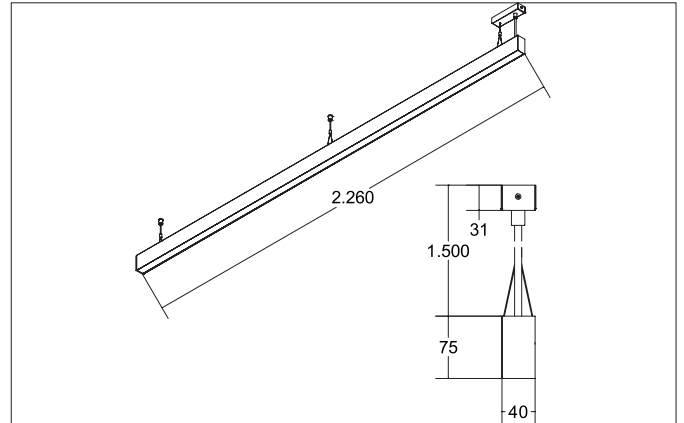

BIRO40 LED-Pendel-Profilleuchte direkt/indirekt
 Artikel-Nr. 77354078

Licht.
 Für Generationen.

Ausschreibungstext

Rechteckige LED-Pendel-Profilleuchte direkt/indirekt, Leuchtenlänge 2.260 mm, Leuchtenbreite 40 mm, Höhe 75 mm, für Pendelmontage. Pendellänge max. 1.500 mm Gewicht 3,790 kg, mit rotationssymmetrisch tief-breit-strahlender Lichtstärkeverteilung. Kunststoff satinierte Abdeckung. Bemessungslichtstrom 11.400 lm, UGR < 20, Bemessungsleistung 95 W, Lichtfarbe warmweiß bis tageslichtweiß, ähnlichste Farbtemperatur (CCT) 2.700 - 6.500 K, allgemeiner Farbwiedergabeindex CRI > 80, Lebensdauer L70/B50 bei 25 °C: 65.000 h, Lebensdauer L80/B50 bei 25 °C: 70.000 h, Gehäusewerkstoff: Aluminium / Acryl, Farbe: weiß, zulässige Umgebungstemperatur (ta): -20 °C - +25 °C, Schutzklasse (EN 61140): I, Schutzart (DIN EN 60529): IP20. Mit elektronischem Betriebsgerät, DALI-DT8 dimmbar.

Artikeldaten	
Artikel-Nr.	77354078
GTIN	4251433955689
Serienname	BIRO40
Kurzbeschreibung	LED-Pendel-Profilleuchte direkt/indirekt
Material	Aluminium / Acryl
Farbe	weiß
Form	rechteckig
Länge	2.260 mm
Breite	40 mm
Aufbauhöhe	75 mm
Nettogewicht	3,790 kg

Montagetechnik	
Montageart	Pendelmontage
Montageort	Deckenmontage
Verstellbarkeit	nicht verstellbar
Prüfzeichen	UKCA
Pendellänge max.	1.500 mm
Werkstoff der Abdeckung	Kunststoff satiniert

Logistische Daten	
Bruttogewicht	4,58 kg
Länge Verpackung	2.300 mm
Breite Verpackung	160 mm
Höhe Verpackung	135 mm
Entsorgung am Ende der Lebensdauer	Das Produkt darf nicht mit dem Hausmüll entsorgt werden. Sie sind verpflichtet, solche Elektro-Altgeräte separat zu entsorgen. Informieren Sie sich bitte bei Ihrer Kommune über die Möglichkeiten der geregelten Entsorgung. Mit der getrennten Entsorgung führen Sie die Altgeräte dem Recycling oder anderen Formen der Wiederverwertung zu. Sie helfen damit zu vermeiden, dass u. U. belastende Stoffe in die Umwelt gelangen.