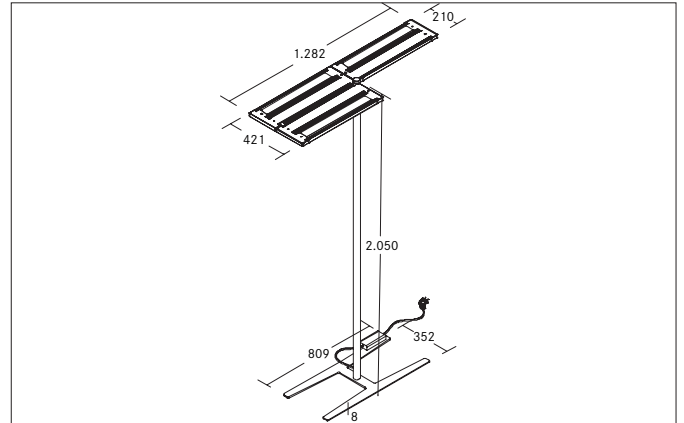

**MELODY LED-Stehleuchte, NANO-prismatische Abdeckung, mit Indirektanteil, mit Sensorik, Taster und App**  
 Artikel-Nr. 77423184AI

Licht.  
Für Generationen.

**Ausschreibungstext**  
 Rechteckige LED-Stehleuchte, NANO-prismatische Abdeckung, mit Indirektanteil, Leuchtenlänge 1.282 mm, Leuchtenbreite 421 mm, Höhe 2050 mm Gewicht 21,900 kg, doppelt asymmetrisch Kunststoff mikroprismatische Abdeckung. Bemessungslichtstrom 22.800 lm, UGR < 19, Bemessungsleistung 180 W, Lichtfarbe neutralweiß, ähnlichste Farbtemperatur (CCT) 4.000 K, allgemeiner Farbwiedergabeindex CRI > 90, Gehäusewerkstoff: Aluminium / Stahl / Kunststoff, Farbe: schwarz, zulässige Umgebungstemperatur (ta): -20 °C - +25 °C, Schutzklasse (EN 61140): I, Schutzart (DIN EN 60529): IP20. Mit elektronischem Betriebsgerät, Präsenzmelder, Tageslichtsensor, Bluetooth, App, Taster dimmbar.

Artikeldaten	
Artikel-Nr.	77423184AI
GTIN	4251433972068
Serienname	MELODY
Kurzbeschreibung	LED-Stehleuchte, NANO-prismatische Abdeckung, mit Indirektanteil, mit Sensorik, Taster und App
Material	Aluminium / Stahl / Kunststoff
Farbe	schwarz
Ausführung der Oberfläche	struktur
Form	rechteckig
Länge	1.282 mm
Breite	421 mm
Aufbauhöhe	2050 mm
Lieferumfang	inkl. Zuleitung 2.500 mm mit Schukowinkelstecker
Nettogewicht	21,900 kg

Montagetechnik	
Montageart	Anbaumontage
Montageort	Bodenmontage
Verstellbarkeit	nicht verstellbar
Werkstoff der Abdeckung	Kunststoff mikroprismatisch

Logistische Daten	
Bruttogewicht	23,6 kg
Länge Verpackung	2.085 mm
Breite Verpackung	520 mm
Höhe Verpackung	95 mm
Entsorgung am Ende der Lebensdauer	Das Produkt darf nicht mit dem Hausmüll entsorgt werden. Sie sind verpflichtet, solche Elektro-Altgeräte separat zu entsorgen. Informieren Sie sich bitte bei Ihrer Kommune über die Möglichkeiten der geregelten Entsorgung. Mit der getrennten Entsorgung führen Sie die Altgeräte dem Recycling oder anderen Formen der Wiederverwertung zu. Sie helfen damit zu vermeiden, dass u. U. belastende Stoffe in die Umwelt gelangen.